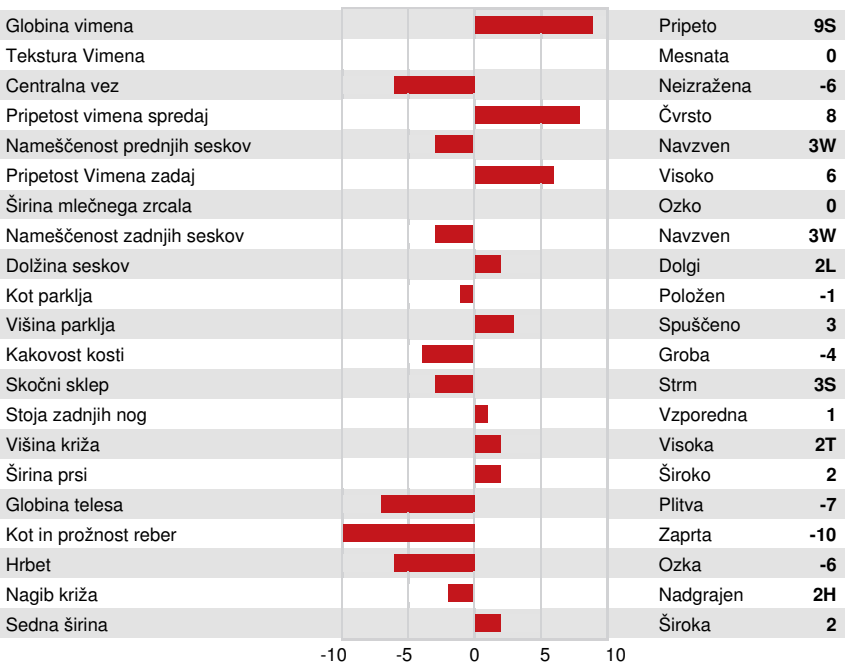

SANDY-VALLEY CHALLENGER
SIEMERS GRT PARINI 28262 EX-90-3YR-USA
PROGENESIS GRANITE
SIEMERS DENVER PARINI VG-85-2YR-USA GMD DOM
MR MOGUL DENVER 1426
QUALITY TANGO PARIS VG-86-2YR-USA

GMACE LPI +3298 PROŠ 2096

VG-CAN DPF RDF BLF CNF BYF MWF CVF HH1F HH2F HH3F HH4F HH5F HH6F HCDF HMWF

Reg. #: HO840M3143986192 aAa: 423651 DMS: 246,126
Rojen: 03/17/2019 Kappa Kazein: BE Beta Kazein: A1A2

LASTNOSTI MLEČNOSTI 51 Št. Čre@35 Št. Hčera@2% Zanesl. GMACE 24*APR

Mleko kg	Mašobe kg	Mašobe %	Beljakovine kg	Beljakovine %
318	80	+0.58	39	+0.25
Hrana učinkovitost 102	Vzdrževalne potrebe 97	Izločanje metana 102		

FUNKCIONALNE LASTNOSTI Imunost 100

Dolgoživost	103	Imunost telet	101
Somatske Celice	103	Telitve - oče telet	102
Plodnost hčera	106	Telitve - oče krav	103
Kondicija	109	Iztok mleka	103
Odpornost na mastitis	102	Temperament	101
Perzistenca	95	Dovzetnost na presnovne bolezni	104

TELESNE LASTNOSTI 14 Št. Čred32 Št. Hčera 86% Zanesl. GMACE 24*APR

Oblika	1	Mlečni karakter	-7
Vime	6	Križ	-4
Parklji & noge	-3		

SIEMERS GRT PARINI 28262
DAM