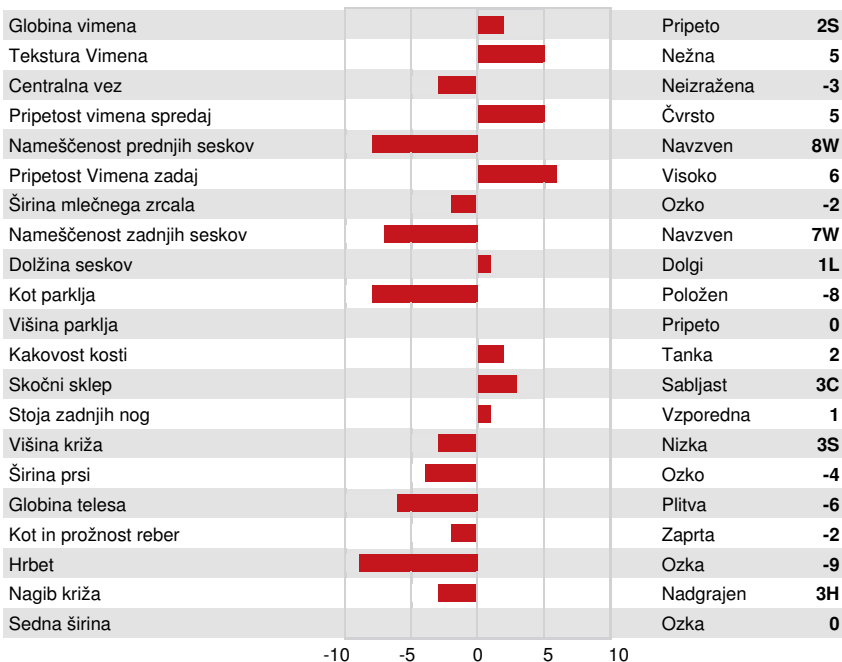

Reg. #: HOCANM13353595 aAa: 435216 DMS: 234,345
 Rojen: 02/26/2019 Kappa Kazein: BB Beta Kazein: A2A2

LASTNOSTI MLEČNOSTI G Št. ČredG Št. Hčera 7% Zanesl. GPA 24* APR

Mleko kg	Mašobe kg	Mašobe %	Beljakovine kg	Beljakovine %
1011	67	+0.23	48	+0.11
Hrana učinkovitost	Vzdrževalne potrebe	Izločanje metana		
99	102	103		

FUNKCIONALNE LASTNOSTI Imunost 104

Dolgoživost	107	Imunost telet	99
Somatske Celice	104	Telitve - oče telet	101
Plodnost hčera	101	Telitve - oče krav	108
Kondicija	100	Iztok mleka	99
Odpornost na mastitis	105	Temperament	102
Perzistenca	99	Dovzetnost na presnovne bolezni	99

TELESNE LASTNOSTI G Št. ČredG Št. Hčera 84% Zanesl. GPA 24* APR

Oblika	1	Mlečni karakter	-5
Vime	6	Križ	-6
Parklji & noge	-2		

PROGENESIS SUPER BEAST
 DAM

PROGENESIS DENVER BETSY
 GRANDDAM

MS LOOKOUT PESK BKM BRIA
 FOURTH DAM