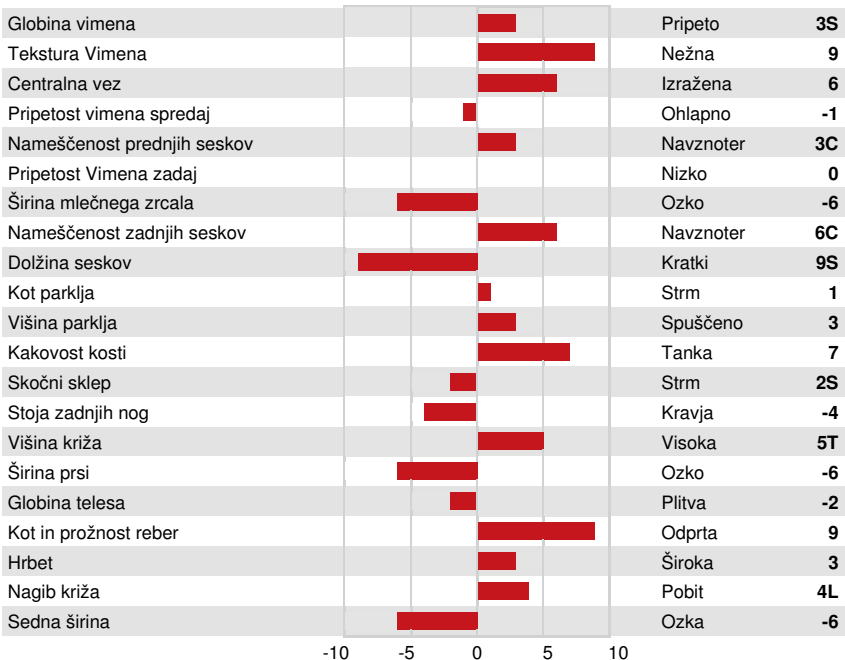

STANTONS JEDI JEB 3661
STANTONS SHE APPEARS SHY EX-92-2E-CAN 1*
SEAGULL-BAY SILVER
STANTONS CAMEO APPEARANCE VG-85-2YR-CAN 9*
BOLDI V S G ANTON
STANTONS SHAMROCK COCO CHANEL EX-90-8YR-CAN 6*

GLPI +3349 PRO$ 1944
DPF RDF BLF CNF BYF MWF CVF HH1F HH2F HH3F HH4F HH5F HH6F HCDF HMWF

Reg. #: HOCANM13065861 aAa: 234156 DMS: 345,456
Rojen: 05/08/2018 Kappa Kazein: BB Beta Kazein: A2A2

LASTNOSTI MLEČNOSTI 53 Št. Čreš4 Št. Hčera 3% Zanesl. GEBV 24* APR

Mleko kg 986	Mašobe kg 123	Mašobe % +0.70	Beljakovine kg 67	Beljakovine % +0.26
Hrana učinkovitost 100	Vzdrževalne potrebe 96	Izločanje metana 111		

Povprečje hčera Mleko 11,787 kg Mašobe 522 kg Beljakovine 394 kg

FUNKCIONALNE LASTNOSTI Imunost 97

Dolgoživost	98	Imunost telet	101
Somatske Celice	92	Telitve - oče telet	106
Plodnost hčera	101	Telitve - oče krav	108
Kondicija	90	Iztok mleka	99
Odpornost na mastitis	96	Temperament	103
Perzistenca	106	Dovzetnost na presnovne bolezni	99

TELESNE LASTNOSTI 39 Št. Čred63 Št. Hčera 89% Zanesl. GEBV 24* APR

Oblika	-1	Mlečni karakter	3
Vime	-2	Križ	1
Parklji & noge	-1	GP ali bolje %	67

STANTONS CAMEO APPEARANCE
GRANDDAM