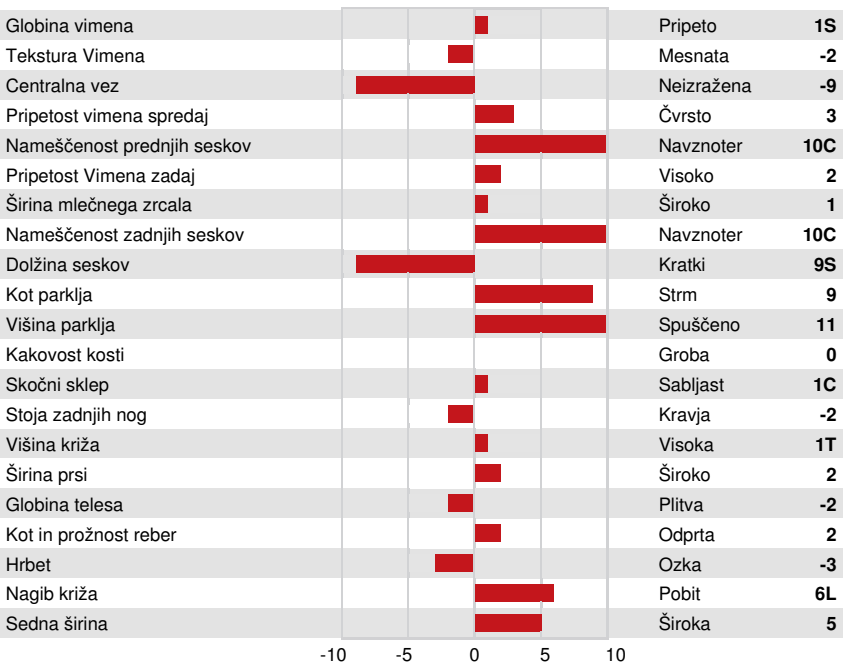

SILVERRIDGE V IMAX
PROGENESIS DUKE MELEE VG-87-5YR-USA 8*
S-S-I MONTROSS DUKE
PEAK BOMBERO MAXIMA VG-87-6YR-USA DOM
RICHMOND-FD EL BOMBERO
BRYHILL RANSOM MARQUISSE GP-83-2YR-USA DOM 1*

GLPI +3094 PRO$ 1453
DPF RDF BLF CNF XIF BYF MWF CVF HH1F HH2F HH3F HH4F HH5F HH6F HCDF HMWF

Reg. #: HOCANM12949010 aAa: 432516 DMS: 135,123
Rojen: 12/05/2017 Kappa Kazein: AB Beta Kazein: A1A1

LASTNOSTI MLEČNOSTI 182 Št. Čred 82 Št. Hčera 88% Zanesl. GEBV 24* APR

Mleko kg 395	Mašobe kg 61	Mašobe % +0.38	Beljakovine kg 40	Beljakovine % +0.21
Hrana učinkovitost 108	Vzdrževalne potrebe 94	Izločanje metana 95		

Povprečje hčera Mleko **12,905 kg** Mašobe **549 kg** Beljakovine **435 kg**

FUNKCIONALNE LASTNOSTI Imunost **104**

Dolgoživost	100	Imunost telet	99
Somatske Celice	103	Telitve - oče telet	101
Plodnost hčera	98	Telitve - oče krav	104
Kondicija	104	Iztok mleka	98
Odpornost na mastitis	103	Temperament	98
Perzistenca	104	Dovzetnost na presnovne bolezni	104

TELESNE LASTNOSTI 166 Št. Čred 414 Št. Hčera 96% Zanesl. GEBV 24* APR

Oblika	1	Mlečni karakter	2
Vime	-4	Križ	5
Parklji & noge	7	GP ali bolje %	71

PROGENESIS DUKE MELEE
DAM