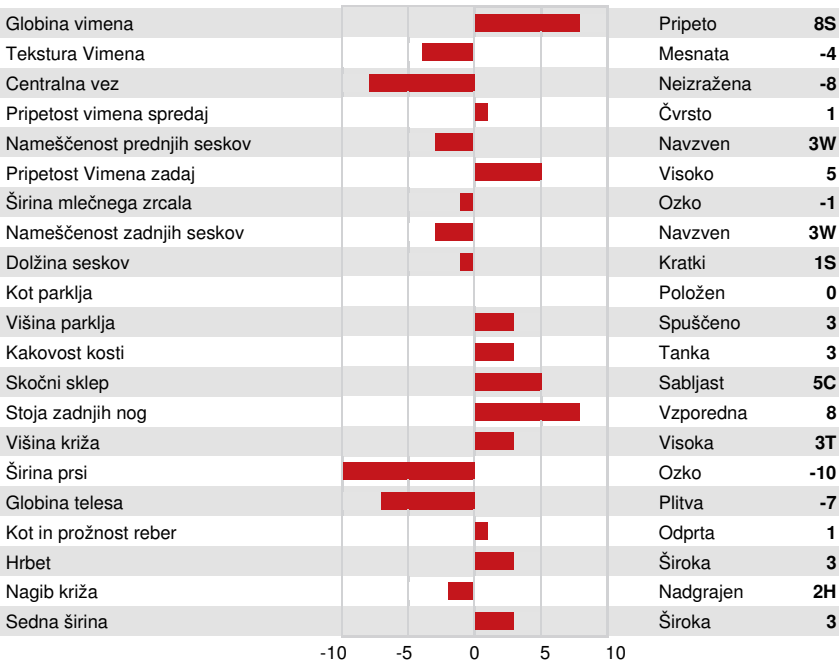

PROGENESIS OUTLAST
MS SOFIAS DELTA SKY VG-85-3YR-CAN 2*
MR MOGUL DELTA 1427
SNOWBIZ SYMPATICO SOFIA VG-85-2YR-USA 1*
DYMENTHOLM S SYMPATICO *RC
GEN-I-BEQ SNOWMAN SUMMER VG-85-2YR-CAN 4*

GLPI +3229 PRO$ 1616
VG-CAN DPF RDF BLF CNF BYF CVF HH1F HH2F HH3F HH4F HH5F HH6F HCDF HMWC%

Reg. #: HOCANM12754560 aAa: 243165 DMS: 234,345
Rojen: 06/28/2017 Kappa Kazein: AB Beta Kazein: A1A1

LASTNOSTI MLEČNOSTI 84 Št. Čred44 Št. Hčera96% Zanesl. GEBV 24*APR

Mleko kg 383	Mašobe kg 58	Mašobe % +0.36	Beljakovine kg 32	Beljakovine % +0.15
Hrana učinkovitost 103	Vzdrzevalne potrebe 104	Izločanje metana 104		

Povprečje hčera Mleko **12,380 kg** Mašobe **527 kg** Beljakovine **412 kg**

FUNKCIONALNE LASTNOSTI Imunost **111**

Dolgoživost	108	Imunost telet	108
Somatske Celice	110	Telitve - oče telet	100
Plodnost hčera	105	Telitve - oče krav	98
Kondicija	94	Iztok mleka	97
Odpornost na mastitis	108	Temperament	98
Perzistenca	99	Dovzetnost na presnovne bolezni	103

TELESNE LASTNOSTI 81 Št. Čred140 Št. Hčera 93% Zanesl. GEBV 24*APR

Oblika	0	Mlečni karakter	-6
Vime	-1	Križ	2
Parklji & noge	5	GP ali bolje %	61

HET SC CHARLENE
DAUGHTER