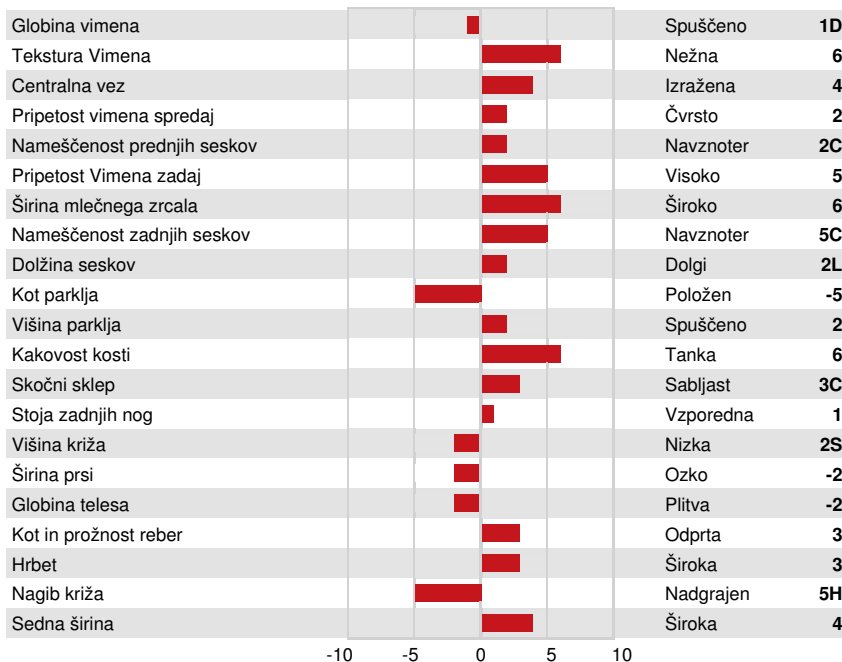

GMACE 24*APR

Mleko kg	Mašobe kg	Mašobe %	Beljakovine kg	Beljakovine %
-419	71	+0.80	13	+0.24
Hrana učinkovitost	Vzdrževalne potrebe	Izločanje metana		
104	104			

FUNKCIONALNE LASTNOSTI

Imunost 98

Dolgoživost	104	Imunost telet	104
Somatske Celice	96	Telitve - oče telet	104
Plodnost hčera	103	Telitve - oče krav	105
Kondicija	98	Iztok mleka	104
Odpornost na mastitis	96	Temperament	103
Perzistenca	91	Dovzetnost na presnovne bolezni	103

TELESNE LASTNOSTI

17 Št. Čred39 Št. Hčera 87% Zanesl.

GMACE 24*APR

Oblika	5	Mlečni karakter	2
Vime	6	Križ	1
Parklji & noge	1		

OCD DELTA MISSY

DAM

OCD DELTA MISSY

DAM