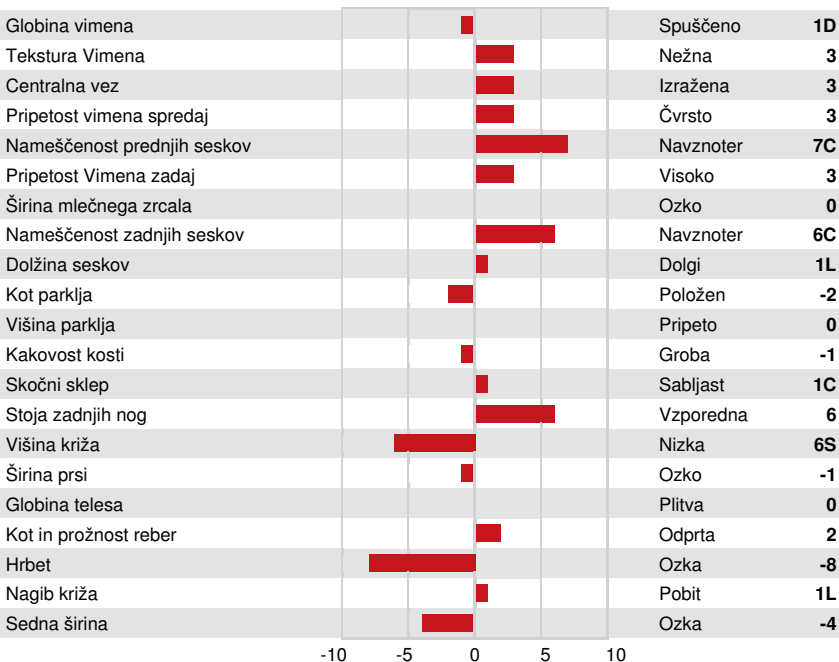

TELESNE LASTNOSTI 26 Št. Čred76 Št. Hčera 86% Zanesl. GMACE 24* APR

Oblika	4	Mlečni karakter	-1
Vime	5	Križ	-5
Parklji & noge	6		

CLEAR-ECHO M-O-M 2213
THIRD DAM