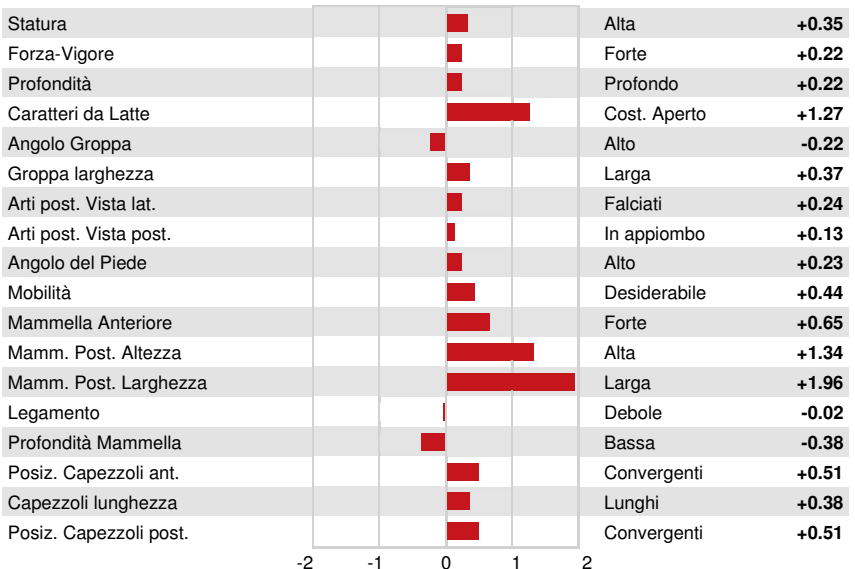

MORFOLOGIA G Allev. G Figlie 78% Att. HAUSA-G / 04-24

PTA Tipo	1.01	Struttura	-0.28
Mammella	0.77	Caratteri da Latte	0.57
Arti e Piedi	0.31		

SANDY-VALLEY EVERYREASON
THIRD DAM