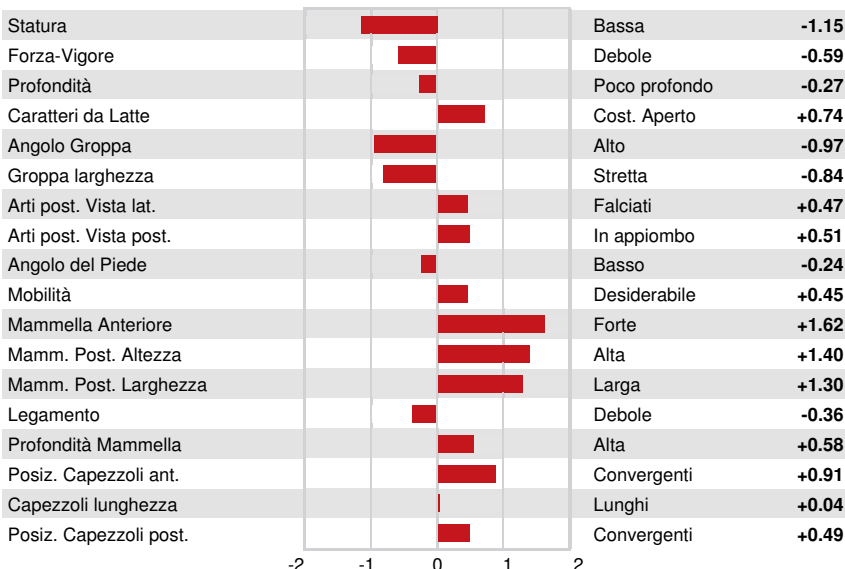

MORFOLOGIA 43 Allev. 146 Figlie 93% Att. MACE / 08-24

PTA Tipo	0.83	Struttura	-1.20
Mammella	1.40	Caratteri da Latte	-0.34
Arti e Piedi	0.71		

SANDY-VALLEY MG CALAMITY
DAM