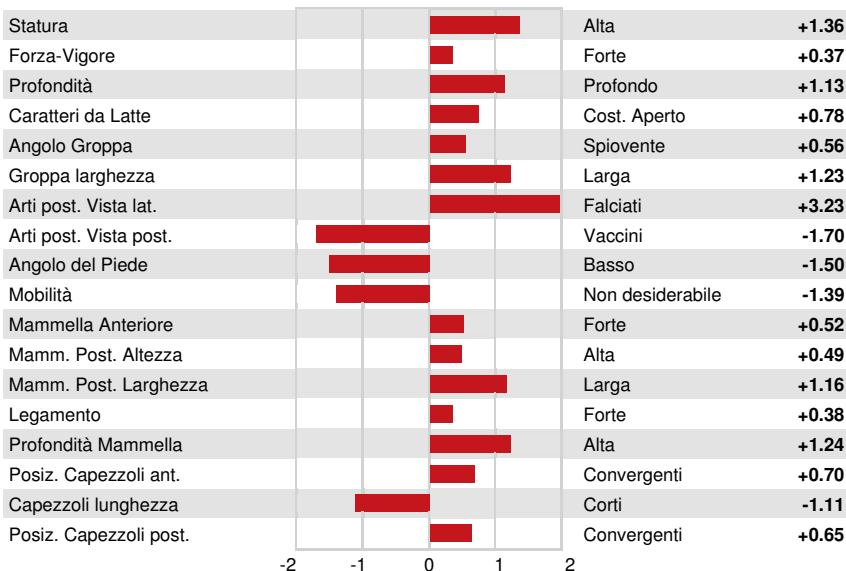

GTPI 2147

TD TR TL TY TV HH1F HH2F HH3F HH4F HH5F HH6F HCDF HMWF

Reg. #: HOCANM11595019 aAa: 342156 DMS: 234,123
Data nascita: 09/05/2012 Kappa Caseina: AA Beta Caseina: A2A2

PRODUZIONE		415 Allev.	713 Figlie	95% Att.	MACE-G / 04-24	
Latte lbs -52	Grasso lbs 21	Grasso % +0.08	Proteina lbs 16	Proteina % +0.06		
NM$ 155	CM$ 170	FM$ 65	GM$ 163	DWP$		
Efficienza Alimentare 50	RFI 15	Risparmio Sostanza Secca -92	Efficienza Metano 100			

EVM Figlie in Canada Latte **26,881 lbs** Grasso **1,073 lbs** Proteina **862 lbs**

TRATTI GESTIONALI		Immunity	106
Vita produttiva	0.0	Immunità vitelli	102
Cellule somatiche	2.76	Tasso Concepimento Vacche	-0.1
Fertilità Figlie	0.1	Tasso Concepimento Manze	0.2
Ind. Sopravvivenza	-0.7	Facilità al parto	2.5% 89% Att.
Ind. Sopravvivenza Manze	0.3	Facilità al parto delle figlie	2.3% 86% Att.
Indice Fertilità	0.3	Vitalità vitelli	7.1%
		Vitalità figli delle figlie	7.0%

MORFOLOGIA		343 Allev.	572 Figlie	87% Att.	MACE / 04-24	
PTA Tipo	0.42	Struttura	0.51			
Mammella	0.49	Caratteri da Latte	0.36			
Arti e Piedi	-2.07					

OCD PLANET DIAMOND