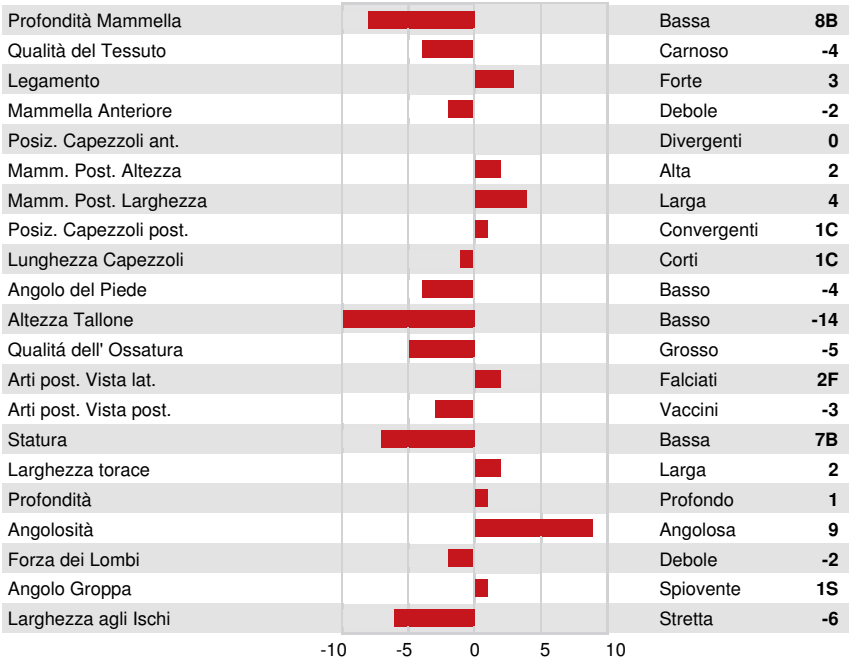

JX TLJ BOOST {6}

JX PROGENESIS BEATRICE {5} VG-85%-2YR-USA

JX PROGENESIS GIFTED {5}

JX PROGENESIS CYRUS BUTTON {4} EX-91%-3YR-USA

JX CROSSWIND CYRUS {3}

JX PROGENESIS PELE BELY {4}

<b>GPA LPI +1903</b>		<b>PRO\$ 2342</b>		JH1F JNSC	
Reg. #: JE840M3224438286		aAa: 432165		DMS: 561,135	
Data nascita: 11/22/2021		Kappa Caseina: BB		Beta Caseina: A2A2	
<b>PRODUZIONE</b>		G Allev. G Figlie 57% Att.		GPA 24*APR	
Latte kg	Grasso kg	Grasso %	Proteina kg	Proteina %	
1510	79	0.00	73	+0.14	

JX PROGENESIS BEATRICE {5}

DAM

<b>TRATTI GESTIONALI</b>		Immunity 105	
Longevità	104	Immunità vitelli	107
Cellule somatiche	101	Facilità al parto	101
Fertilità delle figlie	100	Facilità al parto delle figlie	103
Punteggio Condizione Corporea	98	Velocità di mungitura	100
Resistenza alle Mastiti	100	Temperamento	101
Persistenza Lattazione	103	Resistenza Malattie Metaboliche	100

<b>MORFOLOGIA</b>		GPA 24*APR	
G Allev. G Figlie 45% Att.			
Tipo	0	Forza Produttiva	3
Apparato Mammario	1	Groppa	-2
Arti e piedi	-7		

PROGENESIS CYRUS BUTTON

GRANDDAM

SUN VALLEY MAGNUM BELLITA

FOURTH DAM