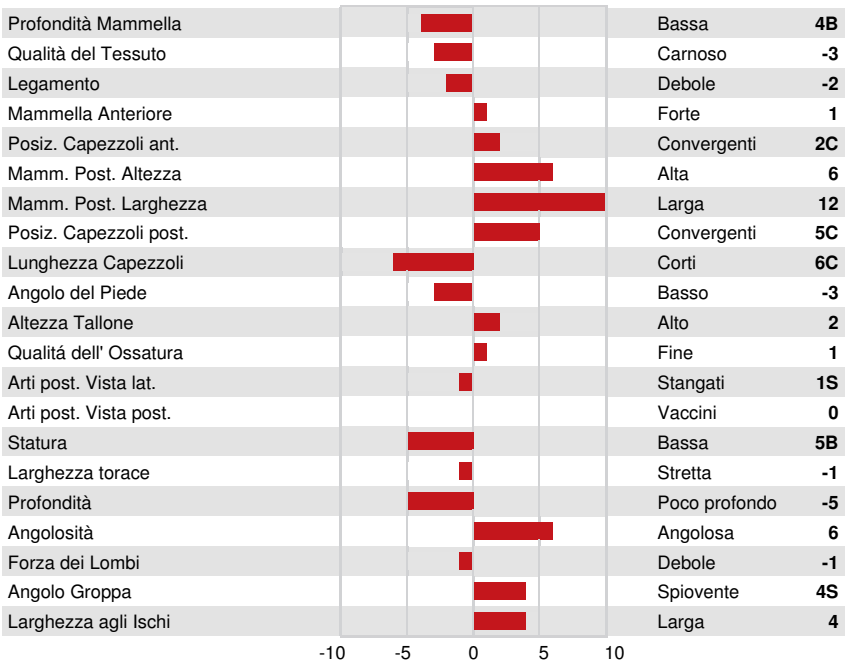

PEAK ACHIEVE
PROGENESIS GAMEDAY PAMELA
RMD-DOTTERER SSI GAMEDAY
PROGENESIS HIGHJUMP POKEROO GP-83-3YR-CAN
AOT HIGHJUMP
PROGENESIS ACHIEVER PAISLEY GP-83-3YR-CAN 4*

GPA LPI +3717 PRO$ 2856

DPF RDF BLF CNF BYF MWC CVF HH1F HH2F HH3F HH4F HH5F HH6F HCDF HMWC

Reg. #: HOCANM14260000 aAa: 432561 DMS:
Data nascita: 04/19/2023 Kappa Caseina: AB Beta Caseina: A2A2

PRODUZIONE				GPA 24* AUG	
G Allev.		G Figlie		81% Att.	
Latte kg	1175	Grasso kg	126	Grasso %	+0.68
Efficienza Alimentare	102	Condizione Corporea	102	Proteina kg	83
		Efficienza Metano	96	Proteina %	+0.35

TRATTI GESTIONALI		Immunity	102
Longevità	104	Immunità vitelli	97
Cellule somatiche	106	Facilità al parto	105
Fertilità delle figlie	102	Facilità al parto delle figlie	102
Punteggio Condizione Corporea	99	Velocità di mungitura	96
Resistenza alle Mastiti	103	Temperamento	107
Persistenza Lattazione	98	Resistenza Malattie Metaboliche	96

MORFOLOGIA		GPA 24* AUG	
G Allev.		G Figlie	
77% Att.			
Tipo	3	Forza Produttiva	1
Apparato Mammario	0	Groppa	5
Arti e piedi	5		

SYNERGY RUBICON PERFECT
FIFTH DAM