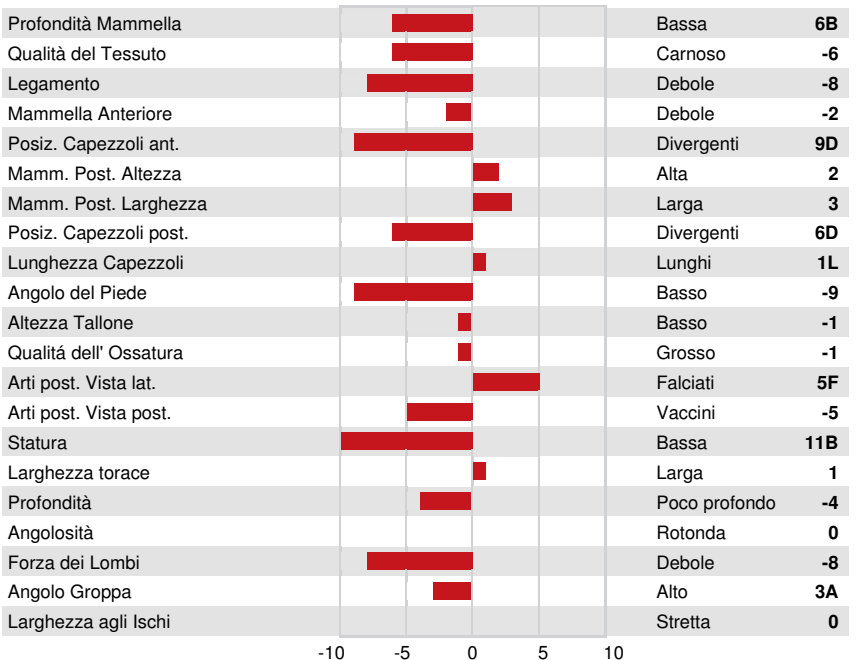

T-SPRUCE G FROST BITE
PINE-TREE 8418 DELU 9104
C-HAVEN POSITIVE DELUXE
PINE-TREE 7593 PURS 8418 GP-84-2YR-USA
PINE-TREE-I PURSUIT
PINE-TREE ERA ACHIE 7593 GP-82-3YR-USA

GPA LPI +3622 PRO$ 2938

DPF RDF BLF CNF BYF MWF CVF HH1F HH2F HH3F HH4F HH5F HH6F HCDF HMWF

Reg. #: HOCANM14259607 aAa: DMS: 135,345
Data nascita: 11/02/2022 Kappa Caseina: BB Beta Caseina: A2A2

PRODUZIONE			GPA 24* AUG	
G Allev.	G Figlie	82% Att.		
Latte kg 1677	Grasso kg 129	Grasso % +0.54	Proteina kg 84	Proteina % +0.25
Efficienza Alimentare 100	Condizione Corporea 105	Efficienza Metano 104		

TRATTI GESTIONALI		Immunity 102
Longevità	108	Immunità vitelli 99
Cellule somatiche	101	Facilità al parto 108
Fertilità delle figlie	105	Facilità al parto delle figlie 111
Punteggio Condizione Corporea	101	Velocità di mungitura 99
Resistenza alle Mastiti	103	Temperamento 98
Persistenza Lattazione	101	Resistenza Malattie Metaboliche 100

MORFOLOGIA		GPA 24* AUG
G Allev.	G Figlie	77% Att.
Tipo	-4	Forza Produttiva -4
Apparato Mammario	-3	Groppa -5
Arti e piedi	0	

SANDY-VALLEY MORGAN ERA
FOURTH DAM