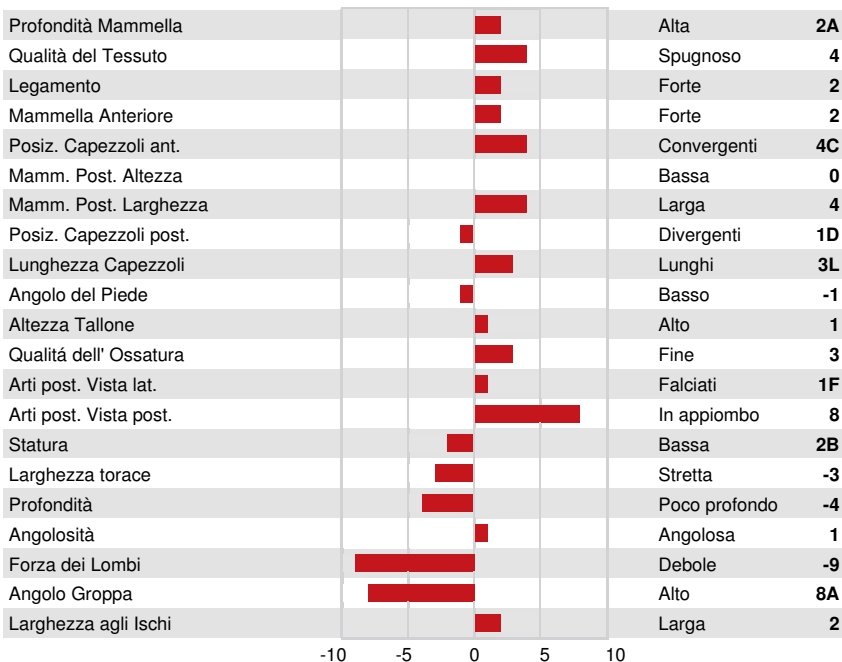

PINE-TREE-I PURSUIT
SANDY-VALLEY PLEDGE
WESTCOAST GUARANTEE
SANDY-VALLEY MD PLEASURE EX-91-4YR-USA
BACON-HILL PETY MODESTY
SANDY-VALLEY NU PRECIOUS VG-88-3YR-USA DOM

GMACE LPI +3703 PRO$ 2971

DPF RDF BLF CNF BYF MWC CVF HH1F HH2F HH3F HH4F HH5F HH6F HCDF HMWC

Reg. #: HO840M3209481078 aAa: 342516 DMS:
Data nascita: 09/08/2019 Kappa Caseina: AA Beta Caseina: A1A2

PRODUZIONE 47 Allav. 148 Figlie 91% Att. GMACE 24* AUG

Latte kg 462	Grasso kg 81	Grasso % +0.55	Proteina kg 55	Proteina % +0.35
Efficienza Alimentare 105	Condizione Corporea 99	Efficienza Metano 99		

TRATTI GESTIONALI Immunity **101**

Longevità	109	Immunità vitelli	97
Cellule somatiche	110	Facilità al parto	106
Fertilità delle figlie	110	Facilità al parto delle figlie	109
Punteggio Condizione Corporea	98	Velocità di mungitura	100
Resistenza alle Mastiti	107	Temperamento	105
Persistenza Lattazione	96	Resistenza Malattie Metaboliche	101

MORFOLOGIA 26 Allav. 82 Figlie 87% Att. GMACE 24* AUG

Tipo	3	Forza Produttiva	-3
Apparato Mammario	6	Groppa	-7
Arti e piedi	5		

SANDY-VALLEY MD PLEASURE
GRANDDAM