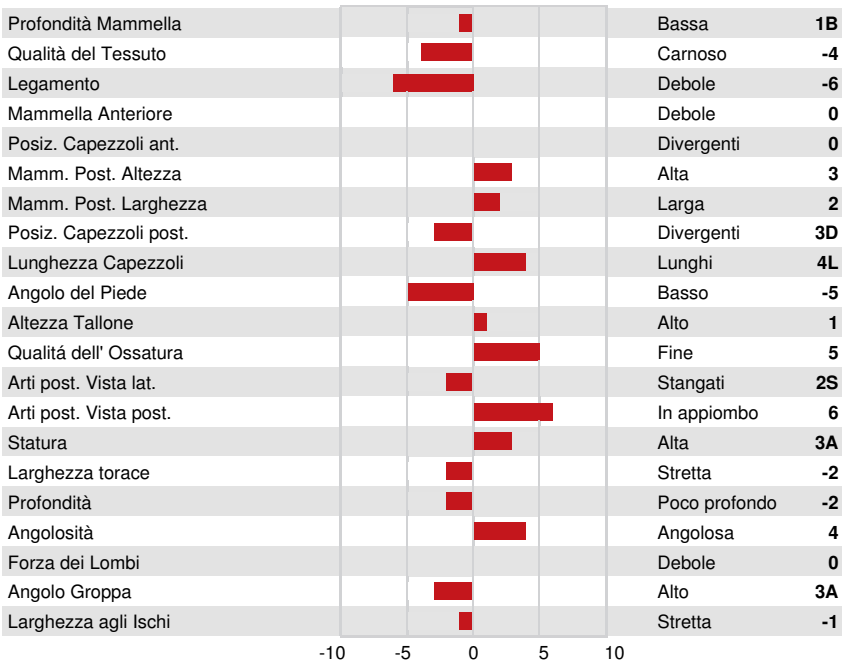

PEAK RNR
PROGENESIS ACHV PROVIDENCE VG-85-4YR-CAN
ABS ACHIEVER
PROGENESIS MODESTY PROVINCIAL GP-84-2YR-CAN 1*
BACON-HILL PETY MODESTY
PROGENESIS SILVER PATTY VG-85-3YR-CAN 1*

GPA LPI +3279 PRO$ 1982

DPF RDF BLF CNF BYF MWC CVF HH1F HH2F HH3F HH4F HH5F HH6F HCDF HMWC

Reg. #: HOCANM13567759

aAa: 423651

DMS: 561,456

Data nascita: 12/17/2019

Kappa Caseina: AA

Beta Caseina: A2A2

PRODUZIONE G Allev. G Figlie 85% Att. GPA 24* AUG

Latte kg	Grasso kg	Grasso %	Proteina kg	Proteina %
646	96	+0.61	52	+0.23
Efficienza Alimentare	Condizione Corporea	Efficienza Metano		
100	98	102		

TRATTI GESTIONALI Immunity 110

Longevità	104	Immunità vitelli	110
Cellule somatiche	105	Facilità al parto	103
Fertilità delle figlie	99	Facilità al parto delle figlie	104
Punteggio Condizione Corporea	98	Velocità di mungitura	98
Resistenza alle Mastiti	104	Temperamento	100
Persistenza Lattazione	97	Resistenza Malattie Metaboliche	103

MORFOLOGIA G Allev. G Figlie 82% Att. GPA 24* AUG

Tipo	0	Forza Produttiva	0
Apparato Mammario	0	Groppa	-2
Arti e piedi	3		

PROGENESIS ENFORCER PAT
FOURTH DAM