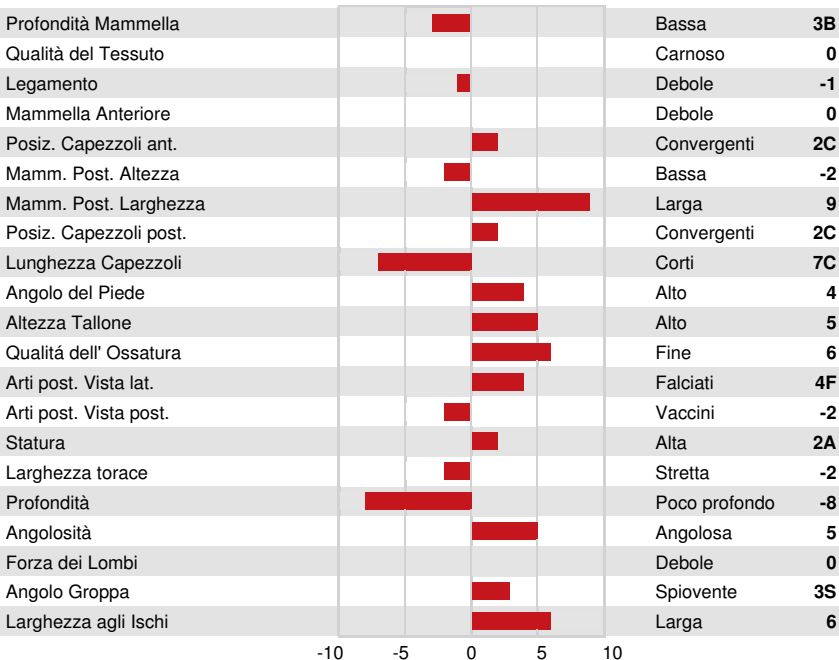

PROGENESIS POSITIVE
PROGENESIS GUARANTEE MATRIX
WESTCOAST GUARANTEE
PROGENESIS DUKE MELEE VG-87-5YR-USA 8*
S-S-I MONTROSS DUKE
PEAK BOMBERO MAXIMA VG-87-6YR-USA DOM

GLPI +3055 PRO$ 1624

DPF RDF BLF CNF BYF MWF CVF HH1F HH2F HH3F HH4F HH5F HH6F HCDF HMWF

Reg. #: HOCANM13353578 aAa: 243165 DMS: 561,135
Data nascita: 02/19/2019 Kappa Caseina: BB Beta Caseina: A1A2

PRODUZIONE 135 Alliev. 237 Figlie 95% Att. GEBV 24*APR

Latte kg 565	Grasso kg 73	Grasso % +0.43	Proteina kg 44	Proteina % +0.18
Efficienza Alimentare 94	Condizione Corporea 100	Efficienza Metano 109		

EVM Figlie in Canada Latte **12,657 kg** Grasso **536 kg** Proteina **420 kg**

TRATTI GESTIONALI Immunity **105**

Longevità	100	Immunità vitelli	105
Cellule somatiche	103	Facilità al parto	105
Fertilità delle figlie	100	Facilità al parto delle figlie	108
Punteggio Condizione Corporea	98	Velocità di mungitura	108
Resistenza alle Mastiti	105	Temperamento	103
Persistenza Lattazione	101	Resistenza Malattie Metaboliche	104

MORFOLOGIA 101 Alliev. 184 Figlie 93% Att. GEBV 24*APR

Tipo	1	Forza Produttiva	0
Apparato Mammario	-2	Groppa	4
Arti e piedi	4	B+ o meglio	69

PROGENESIS DUKE MELEE
GRANDDAM