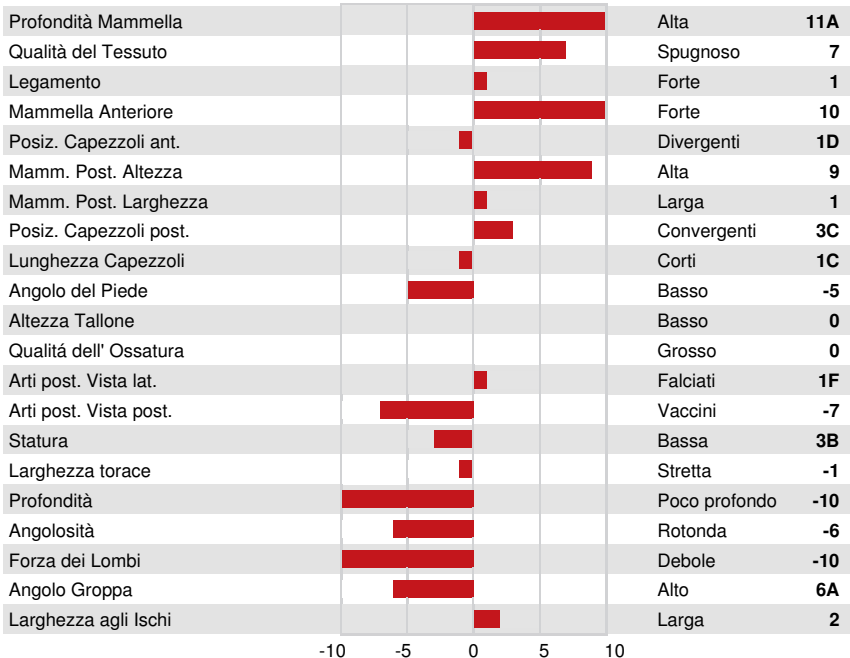

SANDY-VALLEY CHALLENGER
PROGENESIS IMAX TESLA
SILVERRIDGE V IMAX
PROGENESIS BAYONET THRUST VG-86-2YR-CAN 1*
PLAIN-KNOLL DONA BAYONET
BLUMENFELD TROY 4747 1*

GLPI +3245 PRO$ 1876
DPF RDF BLF CNF XIF BYF MWF CVF HH1F HH2F HH3F HH4F HH5F HH6F HCDF HMWF

Reg. #: HOCANM13227661 aAa: 243615 DMS: 345,135
Data nascita: 10/08/2018 Kappa Caseina: AE Beta Caseina: A1A1

PRODUZIONE		37 Allav. 60 Figlie 92% Att.			GEBV 24* APR
Latte kg	80	Grasso kg	69	Grasso %	+0.56
Efficienza Alimentare	98	Condizione Corporea	101	Proteina kg	27
				Proteina %	+0.19
				Efficienza Metano	99

EVM Figlie in Canada Latte **11,636 kg** Grasso **498 kg** Proteina **387 kg**

TRATTI GESTIONALI		Immunity	107
Longevità	107	Immunità vitelli	104
Cellule somatiche	106	Facilità al parto	105
Fertilità delle figlie	102	Facilità al parto delle figlie	106
Punteggio Condizione Corporea	109	Velocità di mungitura	102
Resistenza alle Mastiti	107	Temperamento	95
Persistenza Lattazione	107	Resistenza Malattie Metaboliche	105

MORFOLOGIA		23 Allav. 33 Figlie 87% Att.		GEBV 24* APR
Tipo	2	Forza Produttiva	-6	
Apparato Mammario	10	Groppa	-8	
Arti e piedi	-5	B+ o meglio	45	

PROGENESIS BAYONET THRUST
GRANDDAM