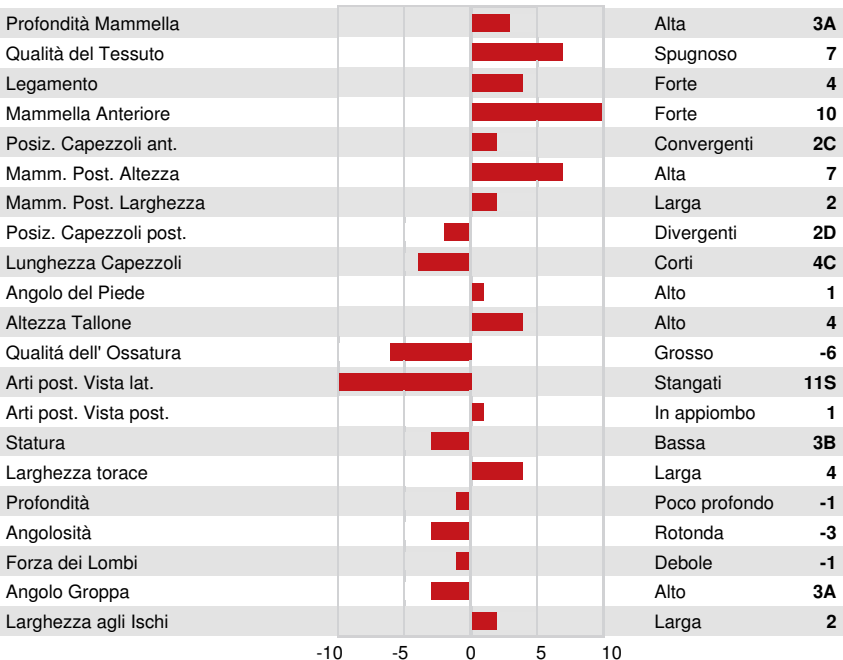

PROGENESIS FABULOUS
PROGENESIS DETOUR KANSAS VG-85-2YR-CAN 2*
RONELEE MIDNIGHT DETOUR
PROGENESIS SUPERSHOT KASSIDY VG-87-2YR-USA 6*
COGENT SUPERSHOT
LOOKOUT PESCE PONDE KREED

GLPI +3307 PRO$ 1805

DPF RDF BLF CNF BYF MWF CVF HH1F HH2F HH3F HH4F HH5C HH6F HCDF HMWF

Reg. #: HOCANM13227505 aAa: 342156 DMS: 234,345
Data nascita: 08/28/2018 Kappa Caseina: AB Beta Caseina: A1A2

PRODUZIONE		23 Allev.	36 Figlie	93% Att.	GEBV 24* APR				
Latte kg	637	Grasso kg	74	Grasso %	+0.42	Proteina kg	48	Proteina %	+0.20
Efficienza Alimentare	105	Condizione Corporea	99	Efficienza Metano	96				

EVM Figlie in Canada Latte **11,989 kg** Grasso **505 kg** Proteina **403 kg**

TRATTI GESTIONALI		Immunity	106
Longevità	104	Immunità vitelli	102
Cellule somatiche	105	Facilità al parto	102
Fertilità delle figlie	90	Facilità al parto delle figlie	104
Punteggio Condizione Corporea	104	Velocità di mungitura	92
Resistenza alle Mastiti	106	Temperamento	95
Persistenza Lattazione	108	Resistenza Malattie Metaboliche	100

MORFOLOGIA		37 Allev.	55 Figlie	90% Att.	GEBV 24* APR	
Tipo	7	Forza Produttiva	1			
Apparato Mammario	11	Groppa	0			
Arti e piedi	-1	B+ o meglio	58			

PROGENESIS DETOUR KANSAS
DAM