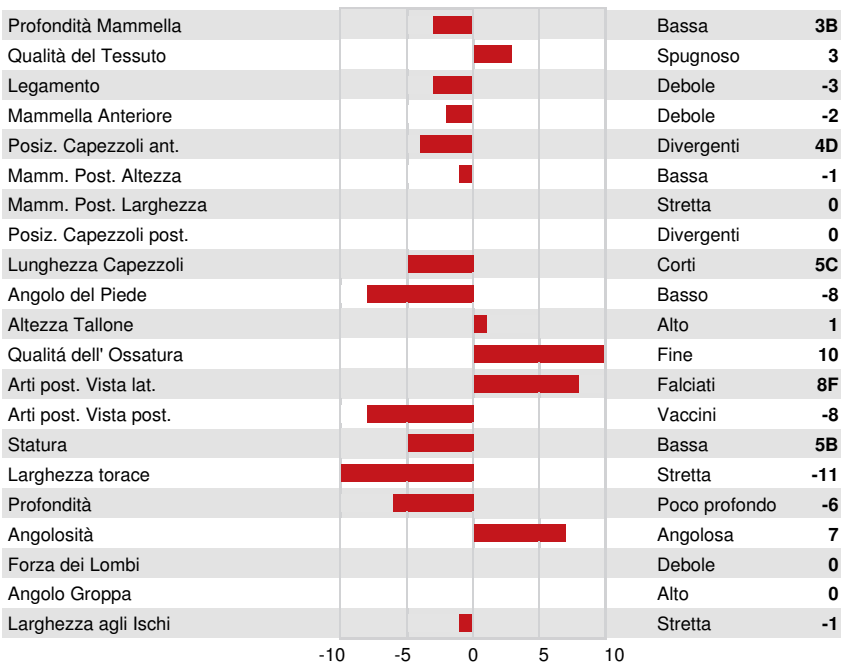

MORFOLOGIA 14 Allav. 170 Figlie 88% Att. GMACE 24* AUG

Tipo	-3	Forza Produttiva	-4
Apparato Mammario	-3	Groppa	-1
Arti e piedi	1		

BGP MODESTY IMOGENE

DAM