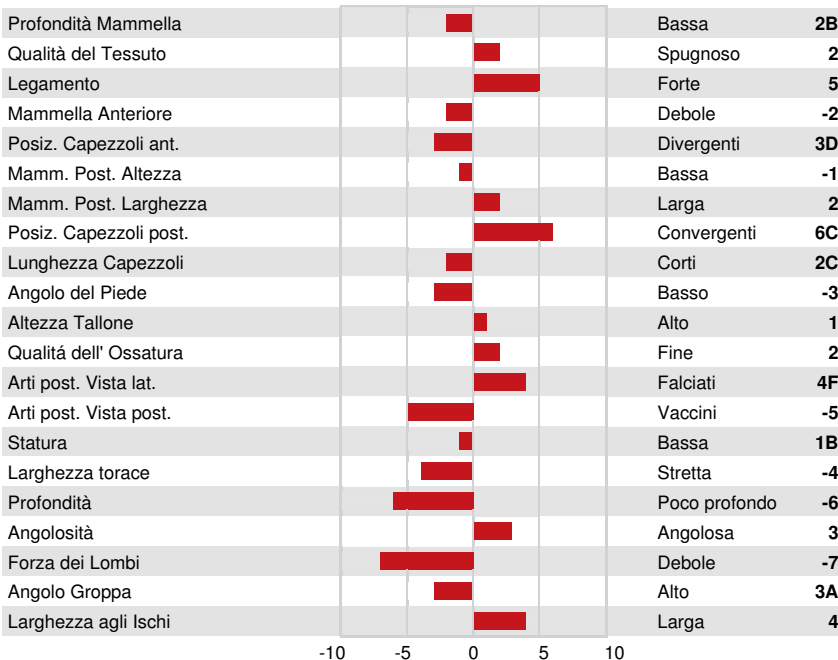

WESTCOAST GUARANTEE
STE ODILE SUPERSHOT ELECTRA VG-85-3YR-CAN 11*
COGENT SUPERSHOT
STE ODILE MUNITION ELSA GP-83-2YR-CAN 1*
SULLY MUNITION
STE ODILE SNOWMAN MOD EMERAUDE GP-84-2YR-CAN 1*

GMACE LPI +3058 PRO$ 1510

DPF RDF BLF CNF BYF MWC CVF HH1F HH2F HH3F HH4F HH5F HH6F HCDF HMWC

Reg. #: HOCANM12857957

aAa: 432561

DMS: 345

Data nascita: 10/14/2017

Kappa Caseina: AB

Beta Caseina: A2A2

PRODUZIONE 17 Allav. 104 Figlie 92% Att. GMACE 24* AUG

Latte kg	Grasso kg	Grasso %	Proteina kg	Proteina %
1016	37	-0.02	68	+0.28
Efficienza Alimentare	Condizione Corporea	Efficienza Metano		
101	100	99		

TRATTI GESTIONALI Immunity **104**

Longevità	103	Immunità vitelli	103
Cellule somatiche	104	Facilità al parto	102
Fertilità delle figlie	101	Facilità al parto delle figlie	102
Punteggio Condizione Corporea	97	Velocità di mungitura	95
Resistenza alle Mastiti	105	Temperamento	105
Persistenza Lattazione	103	Resistenza Malattie Metaboliche	106

MORFOLOGIA G Allav. G Figlie 84% Att. GPA 24* AUG

Tipo	-2	Forza Produttiva	-3
Apparato Mammario	0	Groppa	-3
Arti e piedi	-2		

STE ODILE SUPERSHOT ELECTRA