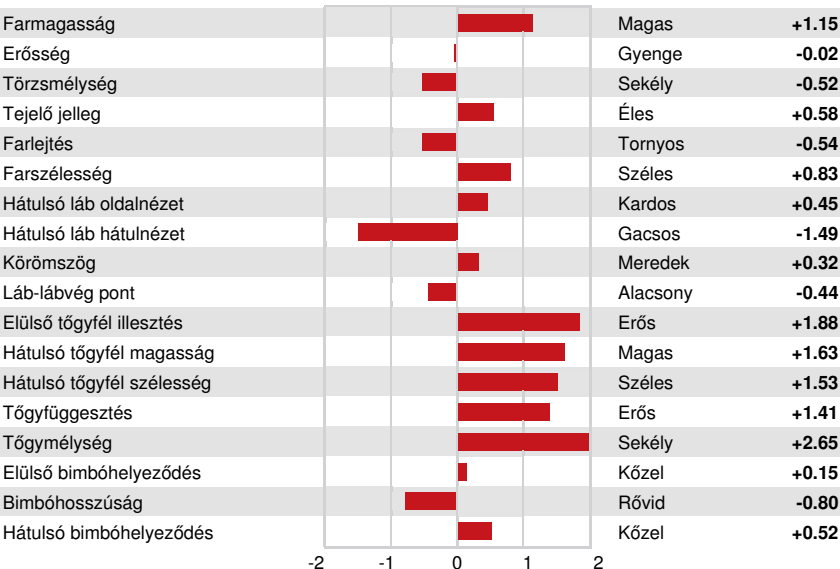

KÜLLEM

Küllem		143 Tenyészet	247 Lány	87% Megbh.	MACE / 08-24
Típus	1.03	Testkompozit			0.08
Tőgykompozit	1.59	Tejkompozit			0.04
Lábkompozit	-0.94				

STANTONS SUPER ELDA
FOURTH DAM