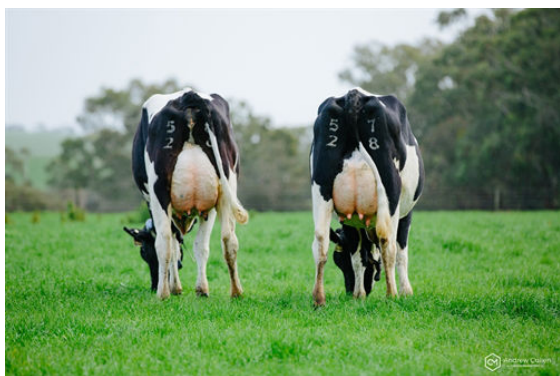

PERSEUS DAUGHTER GROUP

L-R KREZANDA PERSEUS DING 3 - KREZANDA PERSEUS DING