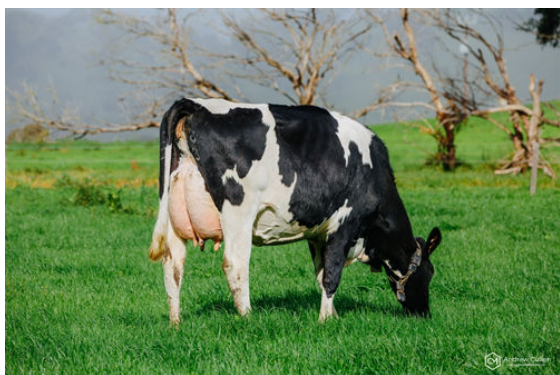

ROCKWELLA FARM PERSEUS JEWEL