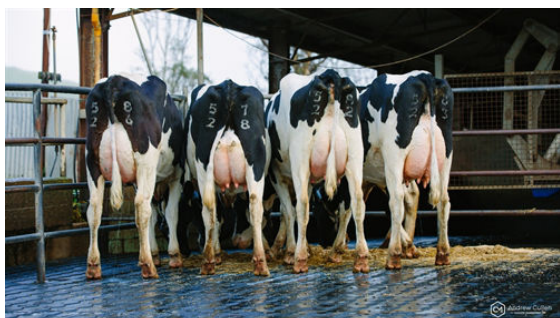

PERSEUS DAUGHTER GROUP

L-R KREZANDA PERSEUS DING 3, KREZANDA PERSEUS DING, ROCKWELLA PERSEUS DIXIE, ROCKWELLA FARM PERSEUS JEWEL