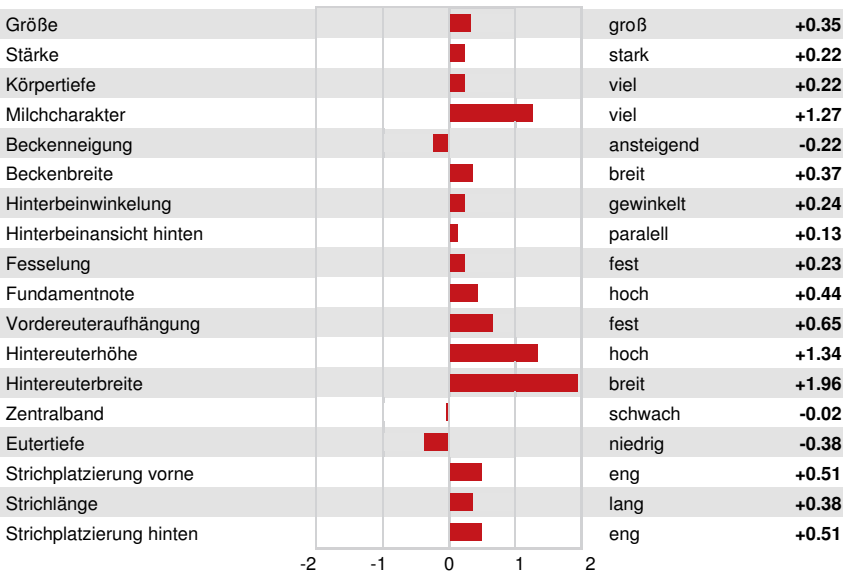

CONFORMATION G Betriebe G Tö. 78% S HAUSA-G / 04-24

Exterieur	1.01	Gesamtwert Körper	-0.28
Euterform	0.77	Gesamtwert Milchtyp	0.57
Fundament	0.31		

SANDY-VALLEY EVERYREASON
THIRD DAM