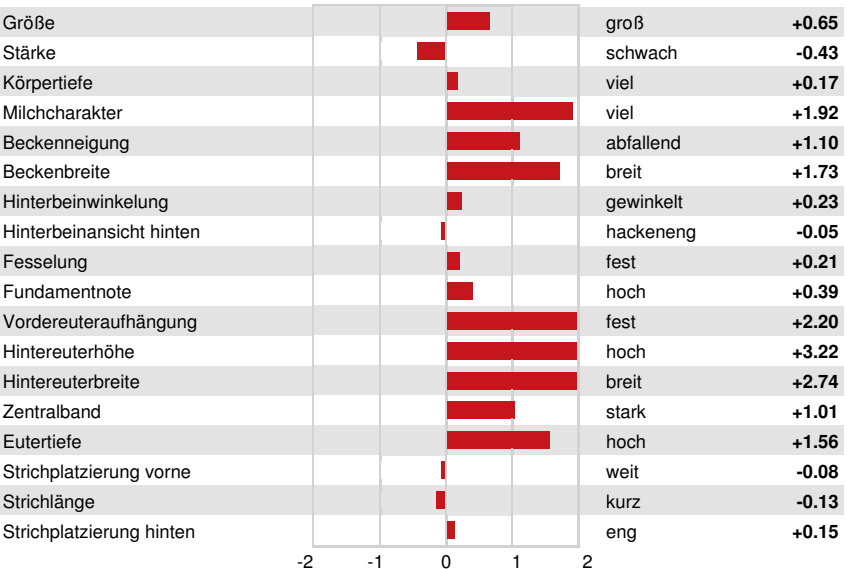

GTPI 2360

TD TR TL TY PP MWT TV 99%-I HH1F HH2F HH3F HH4F HH5F HH6F HCDF HMWF

Reg. #: HOCANM14183713 aAa: 234156 DMS:
Geboren: 10/28/2021 Kappa - Kasein: AA Beta - Casein: A2A2

LEISTUNG		G Betriebe	G Tö.	82% S	CDCB-G / 04-24				
Milch pounds	635	Fett pounds	55	Fett %	+0.11	Eiweiß pounds	29	Eiweiß %	+0.03
NM$	359	CM$	364	FM$	313	GM$	287	DWP$	323
Futtermilcheffizienz	150	RFI	-13	Futterersparnis	128	Methan Effizienz	104		

GESUNDHEIT UND FRUCHTBARKEIT			Immunity 96	
Nutzungsdauer	-0.3	Kälber Immunity	103	
Somatische Zellzahlen	3.03	Kuhkonzeption	-3.7	
Töchter Trächtigkeitsrate	-4.4	Färsenkonzeption	-1.4	
Überlebensrate	-3.1	Geburtsverlauf	2.2%	62% S
Heifer Livability	1.2	Geburtsverlauf Töchter	2.2%	61% S
Fruchtbarkeits Index	-3.7	Totgeburten	5.7%	
		Töchter Totgeburten	5.6%	

CONFORMATION		G Betriebe	G Tö.	80% S	HAUSA-G / 04-24	
Exterieur	1.71	Gesamtwert Körper	-0.75			
Euterform	2.17	Gesamtwert Milchtyp	0.55			
Fundament	0.16					

CALBRETT KINGBOY MIRANDA P
GRANDDAM