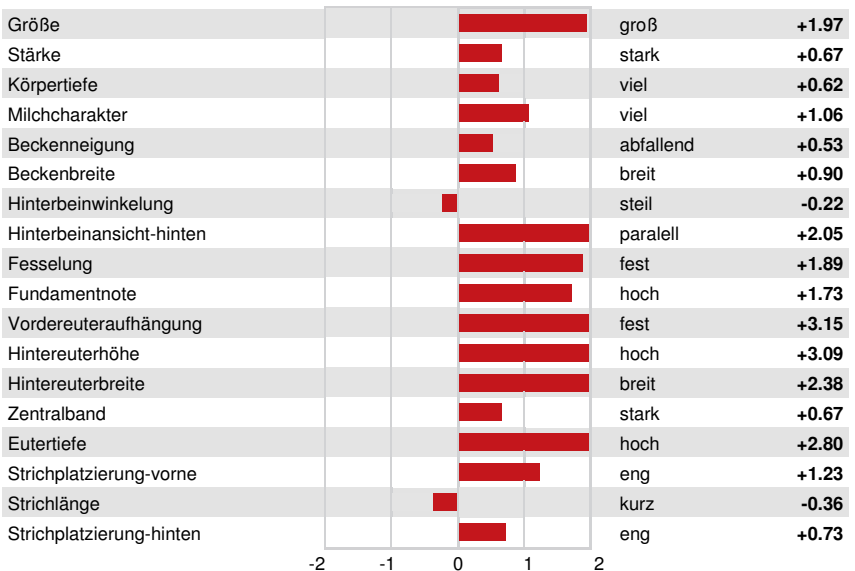

CONFORMATION G Betriebe G Tö. 78% S HAUSA-G / 04-24

Exterieur	2.42	Gesamtwert-Körper	0.64
Euterform	2.27	Gesamtwert-Milchtyp	0.66
Fundament	1.50		

MYSTIQUE-ROZUME-ANICET-DAM