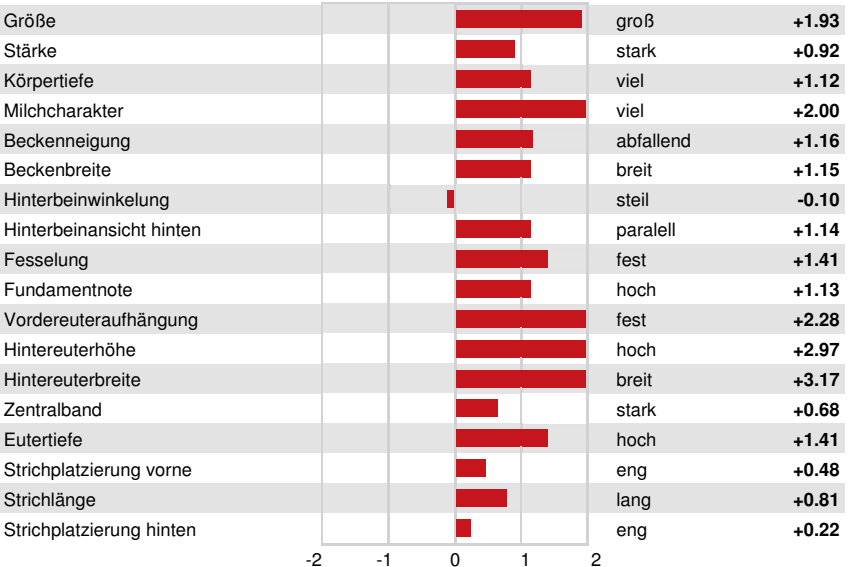

GTPI 2779

TD TR TL TY MWT TV 99%-I HH1F HH2F HH3F HH4F HH5F HH6F HCDF HMWF

Reg. #: HOCANM14227182 aAa: 243165 DMS:
Geboren: 04/14/2022 Kappa - Kasein: AB Beta - Casein: A2A2

LEISTUNG		G Betriebe	G Tö.	81% S	CDCB-G / 04-24		
Milch pounds	1907	Fett pounds	72	Fett %	0.00	Eiweiß pounds	59
NM$	744	CM$	749	FM$	730	GM$	697
Futtermilch	233	RFI	-235	Futterersparnis	166	Methan Effizienz	97
						DWP$	598

GESUNDHEIT UND FRUCHTBARKEIT			Immunity	102
Nutzungsdauer	2.6	Kälber Immunity	109	
Somatische Zellzahlen	2.83	Kuhkonzeption	-0.9	
Töchter Trächtigkeitsrate	-2.1	Färsenkonzeption	0.3	
Überlebensrate	-2.0	Geburtsverlauf	2.7%	63% S
Heifer Livability	0.6	Geburtsverlauf Töchter	2.3%	59% S
Fruchtbarkeits Index	-1.3	Totgeburten	6.2%	
		Töchter Totgeburten	5.7%	

CONFORMATION		G Betriebe	G Tö.	79% S	HAUSA-G / 04-24	
Exterieur	2.12	Gesamtwert Körper	0.45			
Euterform	1.84	Gesamtwert Milchtyp	1.52			
Fundament	0.80					

DULET D-LAMBDA KATRINA
DAM