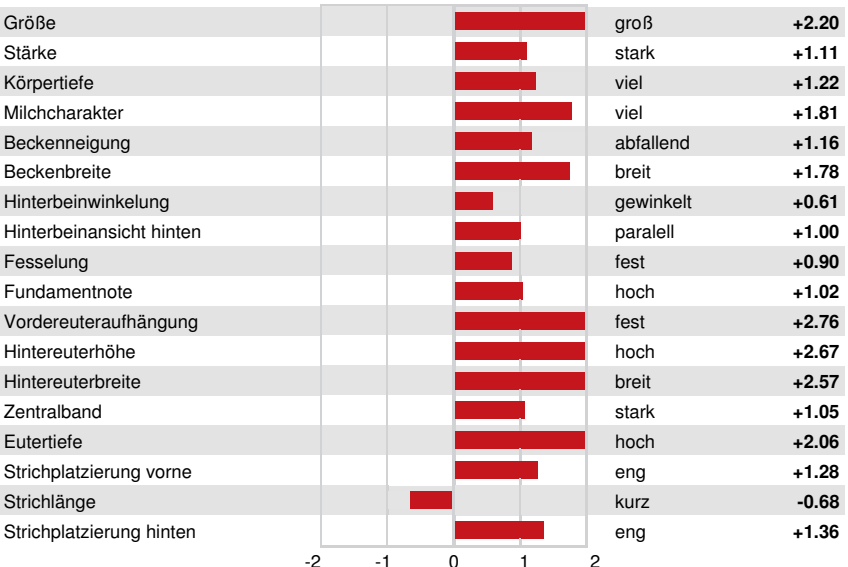

GTPI 2917

TD TR TL TY MWT TV 99%-I HH1F HH2F HH3F HH4F HH5F HH6F HCDF HMWF

Reg. #: HOCANM14226974 aAa: 243156 DMS:
Geboren: 01/05/2022 Kappa - Kasein: BB Beta - Casein: A2A2

LEISTUNG		G Betriebe	G Tö.	82% S	CDCB-G / 04-24				
Milch pounds	1478	Fett pounds	95	Fett %	+0.13	Eiweiß pounds	59	Eiweiß %	+0.04
NM$	791	CM$	803	FM$	716	GM$	750	DWP$	652
Futtermilch	237	RFI	-5	Futterersparnis	-125	Methan Effizienz	106		

GESUNDHEIT UND FRUCHTBARKEIT			Immunity	98
Nutzungsdauer	3.0	Kälber Immunity	98	
Somatische Zellzahlen	2.79	Kuhkonzeption	0.0	
Töchter Trächtigkeitsrate	-1.2	Färsenkonzeption	-0.2	
Überlebensrate	-2.4	Geburtsverlauf	2.4%	63% S
Heifer Livability	0.4	Geburtsverlauf Töchter	1.8%	62% S
Fruchtbarkeits Index	-0.7	Totgeburten	6.5%	
		Töchter Totgeburten	4.8%	

CONFORMATION		G Betriebe	G Tö.	80% S	HAUSA-G / 04-24
Exterieur	2.33	Gesamtwert Körper	0.85		
Euterform	1.92	Gesamtwert Milchtyp	1.57		
Fundament	0.58				

PROGENESIS ZAZZLE PAPRIKA
DAM