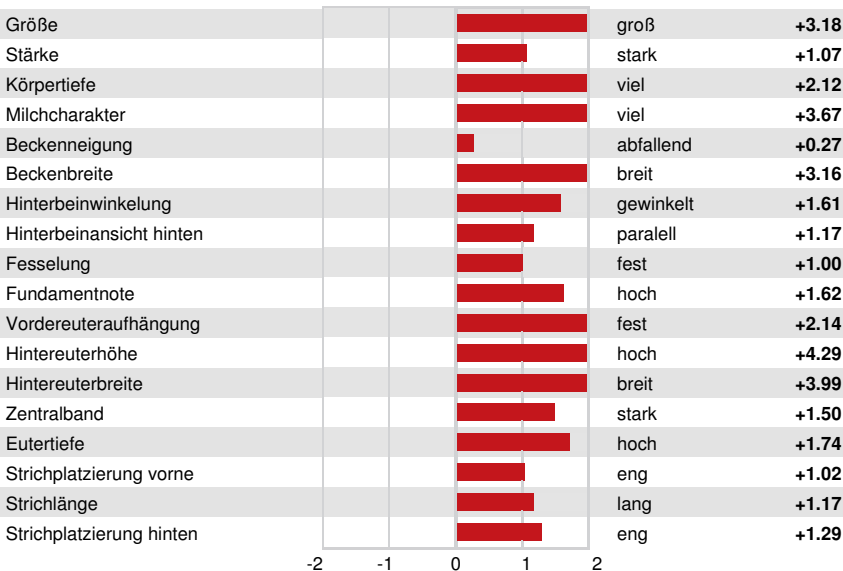

GTPI 2420

TD	TM	TL	TY	MWT	TV	99%-I	HH1F	HH2F	HH3F	HH4F	HH5F	HH6F	HCDF	HMWF
Reg. #: HO840M3226954603							aAa: 321456		DMS: 123,234					
Geboren: 08/21/2021							Kappa - Kasein: AB		Beta - Casein: A2A2					

LEISTUNG	G Betriebe	G Tö.	81% S	CDCB-G / 04-24					
Milch pounds	1313	Fett pounds	39	Fett %	-0.04	Eiweiß pounds	22	Eiweiß %	-0.06
NM$	250	CM$	242	FM$	327	GM$	195	DWP$	218
Futtermilcheffizienz	82	RFI	87	Futterersparnis	-161	Methan Effizienz	96		

GESUNDHEIT UND FRUCHTBARKEIT			Immunity 97	
Nutzungsdauer	1.2	Kälber Immunity	100	
Somatische Zellzahlen	2.90	Kuhkonzeption	-1.9	
Töchter Trächtigkeitsrate	-2.0	Färsenkonzeption	0.7	
Überlebensrate	-4.4	Geburtsverlauf	2.8%	74% S
Heifer Livability	0.4	Geburtsverlauf Töchter	2.6%	71% S
Fruchtbarkeits Index	-1.6	Totgeburten	6.8%	
		Töchter Totgeburten	5.5%	

CONFORMATION	G Betriebe	G Tö.	80% S	HAUSA-G / 04-24	
Exterieur	3.02	Gesamtwert Körper		0.48	
Euterform	2.25	Gesamtwert Milchtyp		2.03	
Fundament	0.83				

AOT SWINGMAN HALIA-RED
DAM