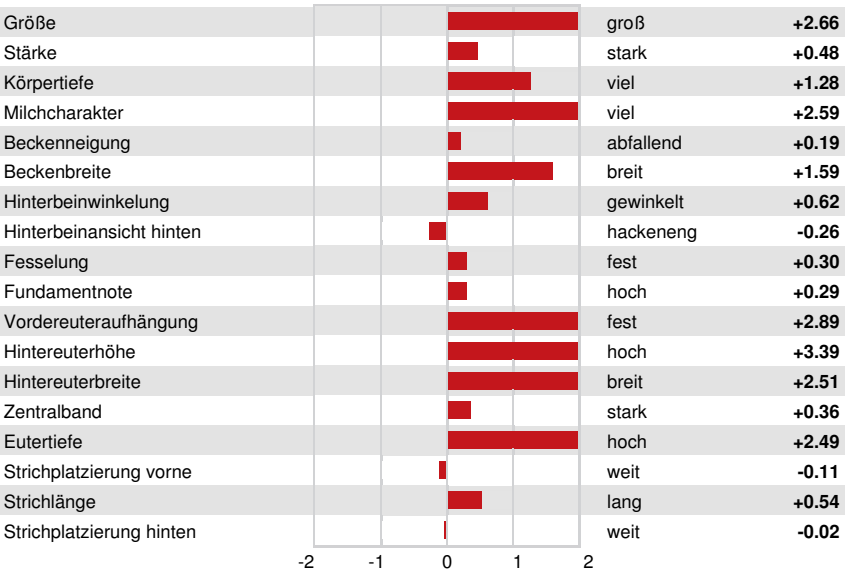

GTPI 2744

TD TR TL TY MWT TV 99%-I HH1F HH2F HH3F HH4F HH5F HH6F HCDF HMWF

Reg. #: HOCANM13712724 aAa: 234165 DMS: 246,456
Geboren: 04/14/2020 Kappa - Kasein: BB Beta - Casein: A2A2

LEISTUNG		G Betriebe	G Tö.	82% S	CDCB-G / 04-24				
Milch pounds	1509	Fett pounds	65	Fett %	+0.02	Eiweiß pounds	52	Eiweiß %	+0.02
NM$	662	CM$	669	FM$	626	GM$	622	DWP$	613
Futtermilcheffizienz	182	RFI	73	Futterersparnis	-91	Methan Effizienz	100		

GESUNDHEIT UND FRUCHTBARKEIT			Immunity	102
Nutzungsdauer	3.4	Kälber Immunity	97	
Somatische Zellzahlen	2.85	Kuhkonzeption	0.5	
Töchter Trächtigkeitsrate	-0.7	Färsenkonzeption	0.8	
Überlebensrate	-1.7	Geburtsverlauf	2.8%	88% S
Heifer Livability	0.5	Geburtsverlauf Töchter	2.5%	71% S
Fruchtbarkeits Index	-0.1	Totgeburten	6.0%	
		Töchter Totgeburten	4.6%	

CONFORMATION		G Betriebe	G Tö.	80% S	HAUSA-G / 04-24	
Exterieur	2.24	Gesamtwert Körper	0.11			
Euterform	1.95	Gesamtwert Milchtyp	1.44			
Fundament	-0.43					

PROGENESIS FABULOUS PECAN
DAM