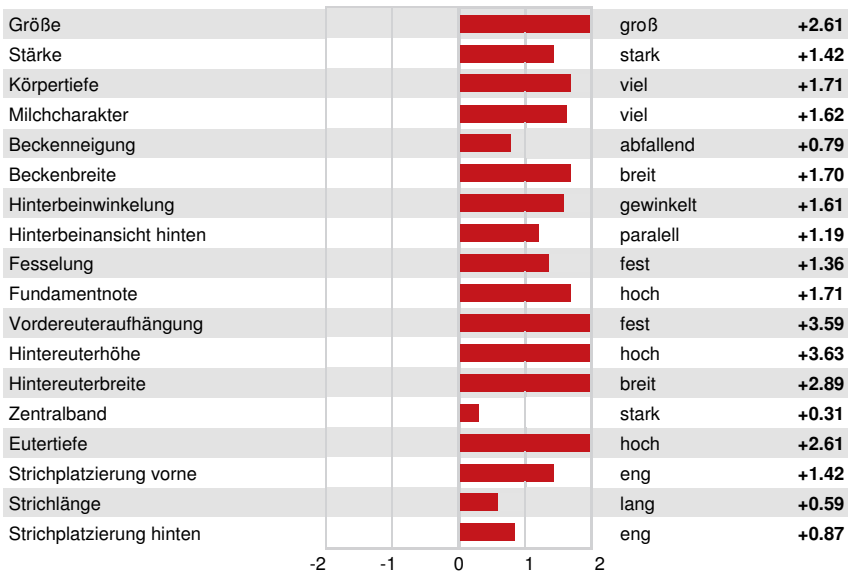

GTPI 2258

VG-CAN TD TR TL XIF TY MWT TV 99%-I HH1F HH2F HH3F HH4F HH5C HH6F HCDF HMWF

Reg. #: HOCANM40001153 aAa: 342156 DMS: 345,234
Geboren: 01/20/2019 Kappa - Kasein: BE Beta - Casein: A1A2

LEISTUNG 164 Betriebe 339 Tö. 92% S MACE-G / 04-24

Milch pounds 210	Fett pounds 9	Fett % 0.00	Eiweiß pounds 11	Eiweiß % +0.02
NM$ 76	CM$ 81	FM$ 50	GM$ 18	DWP$ 42
Futtermilcheffizienz 14	RFI -24	Futterersparnis -171	Methan Effizienz 101	

Töchterdurchschnitt Milch **27,186 pounds** Fett **1,102 pounds** Eiweiß **871 pounds**

GESUNDHEIT UND FRUCHTBARKEIT Immunity **96**

Nutzungsdauer	0.9	Kälber Immunity	106
Somatische Zellzahlen	2.88	Kuhkonzeption	-1.7
Töchter Trächtigkeitsrate	-1.7	Färsenkonzeption	1.2
Überlebensrate	-2.8	Geburtsverlauf	3.4% 86% S
Heifer Livability	0.8	Geburtsverlauf Töchter	2.9% 82% S
Fruchtbarkeits Index	-1.1	Totgeburten	7.3%
		Töchter Totgeburten	6.3%

CONFORMATION 120 Betriebe 221 Tö. 88% S MACE / 04-24

Exterieur	2.63	Gesamtwert Körper	1.29
Euterform	2.38	Gesamtwert Milchtyp	1.55
Fundament	1.06