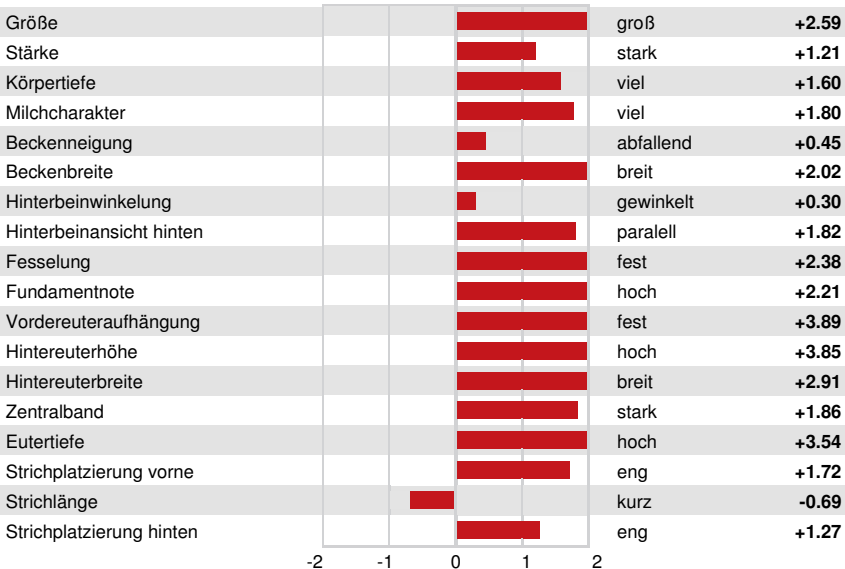

CONFORMATION 375 Betriebe 704 Tö. 95% S MACE / 04-24

Exterieur	3.11	Gesamtwert Körper	1.09
Euterform	2.87	Gesamtwert Milchtyp	1.57
Fundament	1.72		

RC-LC GOLDWYN ATM
FOURTH DAM