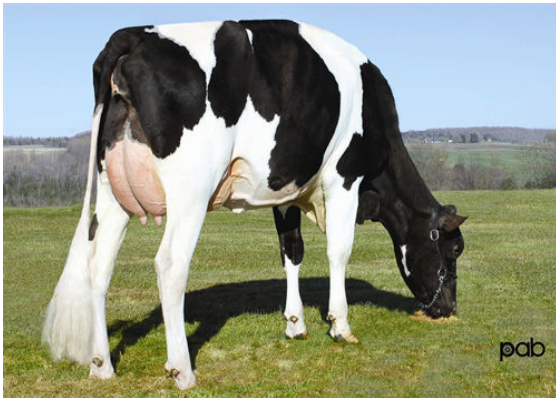

GEN-I-BEQ SNOWMAN SUMMER
FOURTH DAM

GEN-I-BEQ BOLTON SECRETLY
FIFTH DAM