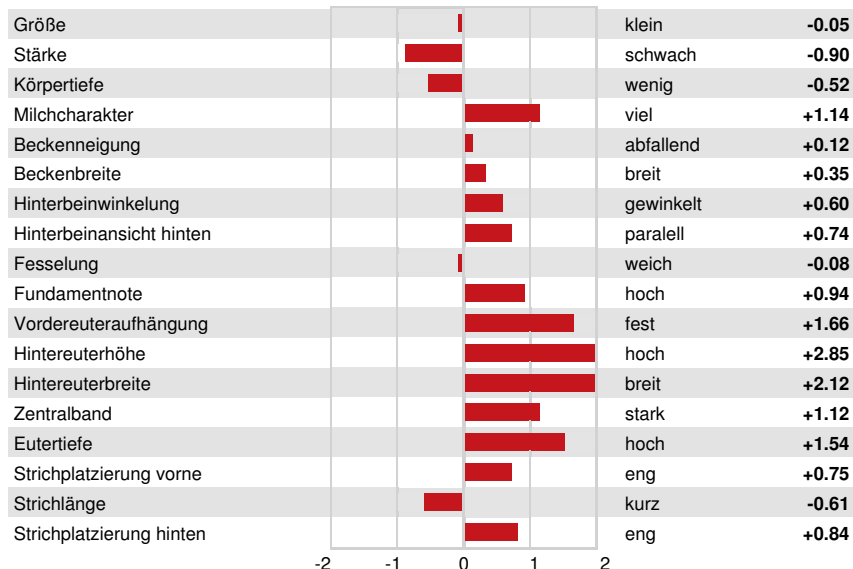

CONFORMATION 89 Betriebe 210 Tö. 92% S MACE / 04-24

Exterieur	1.17	Gesamtwert Körper	-1.18
Euterform	2.05	Gesamtwert Milchtyp	-0.33
Fundament	0.91		

OCD PLANET DANICA
THIRD DAM