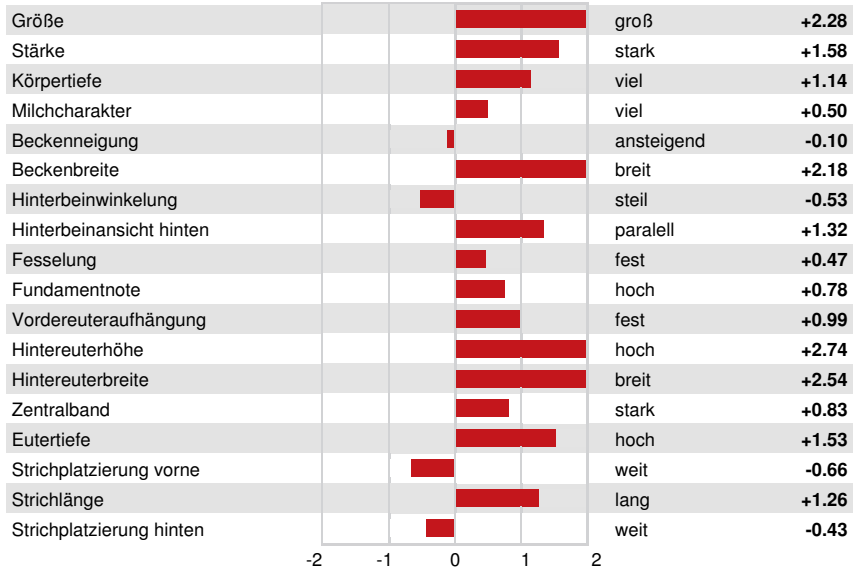

Reg. #: HOCANM12264628 aAa: 342165 DMS: 234,123
 Geboren: 09/24/2015 Kappa - Kasein: AA Beta - Casein: A2A2

LEISTUNG 3377 Betriebe 11856 Tö. 97% S MACE-G / 04-24

Milch pounds	Fett pounds	Fett %	Eiweiß pounds	Eiweiß %
1360	61	+0.03	48	+0.02
NM\$ 559	CM\$ 569	FM\$ 517	GM\$ 534	DWP\$ 516
Futtermilch	RFI	Futterersparnis	Methan Effizienz	
151	-30	-256	102	

Töchterdurchschnitt Milch **29,892 pounds** Fett **1,221 pounds** Eiweiß **941 pounds**

GESUNDHEIT UND FRUCHTBARKEIT Immunity **94**

Nutzungsdauer	2.0	Kälber Immunity	94
Somatische Zellzahlen	2.73	Kuhkonzeption	0.7
Töchter Trächtigkeitsrate	-0.1	Färsenkonzeption	0.7
Überlebensrate	0.6	Geburtsverlauf	2.4% 94% S
Heifer Livability	1.2	Geburtsverlauf Töchter	2.0% 92% S
Fruchtbarkeits Index	0.6	Totgeburten	6.4%
		Töchter Totgeburten	5.7%

CONFORMATION 1856 Betriebe 5570 Tö. 95% S MACE / 04-24

Exterieur	1.25	Gesamtwert Körper	1.89
Euterform	1.24	Gesamtwert Milchtyp	0.93
Fundament	0.42		

K&L OH ROZELLA
 DAUGHTER

WRICO GYMNAST TILDA
 DAUGHTER