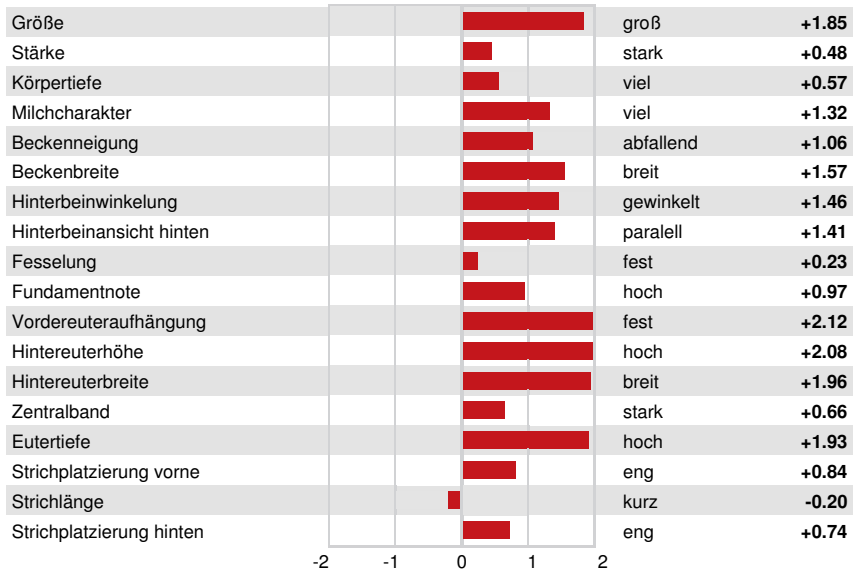

GTPI 2593

VG-CAN TD TR TL TY MWT TV 99%-I HH1F HH2F HH3F HH4F HH5F HH6F HCDF HMWF

Reg. #: HOCANM12192423 aAa: 231465 DMS: 246
Geboren: 03/06/2015 Kappa - Casein: AB Beta - Casein: A1A2

LEISTUNG 1169 Betriebe 3713 Tö. 98% S MACE-G / 04-24

Milch pounds 1775	Fett pounds 45	Fett % -0.08	Eiweiß pounds 31	Eiweiß % -0.08
NM$ 512	CM$ 503	FM$ 610	GM$ 451	DWP$ 528
Futtereffizienz 105	RFI 107	Futterersparnis -178	Methan Effizienz 93	

Töchterdurchschnitt Milch **31,062 pounds** Fett **1,179 pounds** Eiweiß **948 pounds**

GESUNDHEIT UND FRUCHTBARKEIT Immunity **104**

Nutzungsdauer	4.0	Kälber Immunity	100
Somatische Zellzahlen	2.83	Kuhkonzeption	0.6
Töchter Trächtigkeitsrate	-0.2	Färsenkonzeption	0.3
Überlebensrate	0.1	Geburtsverlauf	1.9% 96% S
Heifer Livability	0.4	Geburtsverlauf Töchter	1.8% 90% S
Fruchtbarkeits Index	0.5	Totgeburten	5.4%
		Töchter Totgeburten	4.7%

CONFORMATION 712 Betriebe 1732 Tö. 95% S MACE / 04-24

Exterieur	1.89	Gesamtwert Körper	0.46
Euterform	1.53	Gesamtwert Milchtyp	0.79
Fundament	0.64		

VELTHUIS S G SNOW EVENING
GRANDDAM