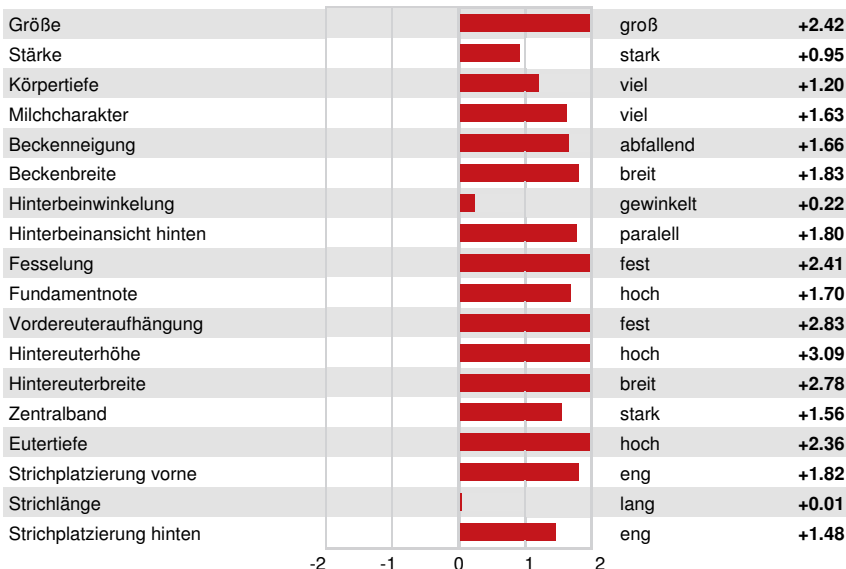

GTPI 2509

TD TL TY MWT TV 99%-I HH1F HH2F HH3F HH4F HH5F HH6F HCDF HMWF

Reg. #: HODEUM1604547039 aAa: 243615 DMS:
Geboren: 02/22/2022 Kappa - Kasein: AB Beta - Casein: A2A2

LEISTUNG		G Betriebe	G Tö.	79% S	CDCB-G / 04-24				
Milch pounds	472	Fett pounds	26	Fett %	+0.03	Eiweiß pounds	19	Eiweiß %	+0.02
NM$	414	CM$	424	FM$	379	GM$	313	DWP$	512
Futtermilcheffizienz	63	RFI	-41	Futterersparnis	-92	Methan Effizienz	106		

GESUNDHEIT UND FRUCHTBARKEIT			Immunity	117
Nutzungsdauer	4.7	Kälber Immunity	116	
Somatische Zellzahlen	2.63	Kuhkonzeption	-1.1	
Töchter Trächtigkeitsrate	-1.1	Färsenkonzeption	1.0	
Überlebensrate	1.0	Geburtsverlauf	3.0%	62% S
Heifer Livability	0.6	Geburtsverlauf Töchter	2.0%	60% S
Fruchtbarkeits Index	-1.0	Totgeburten	6.9%	
		Töchter Totgeburten	5.5%	

CONFORMATION		G Betriebe	G Tö.	77% S	HAUSA-G / 04-24	
Exterieur	2.52	Gesamtwert Körper	0.88			
Euterform	2.23	Gesamtwert Milchtyp	1.33			
Fundament	1.35					

CCC UNDENIED SOMETIMES
GRANDDAM