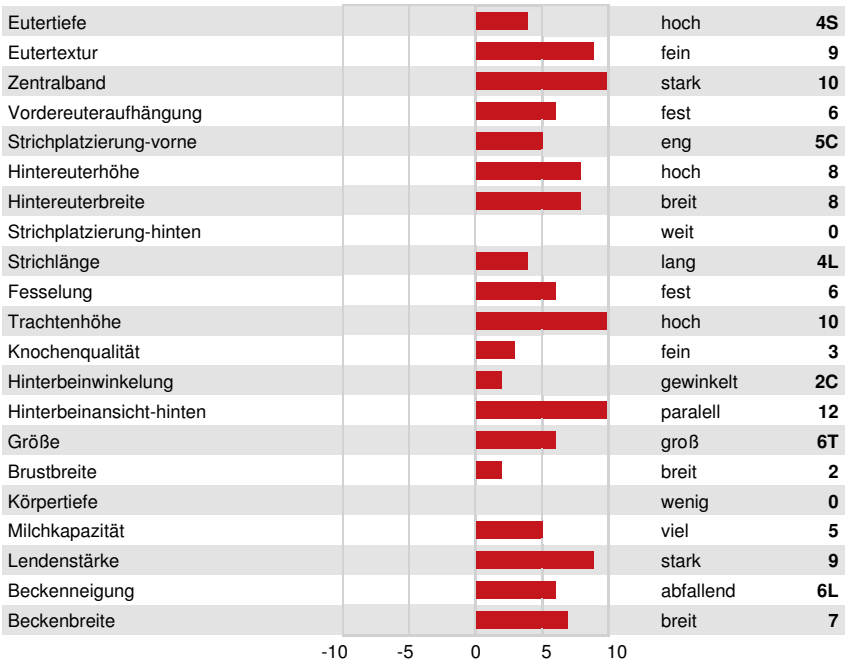

COMESTAR-LATASHA-TROPIC-GRANDDAM