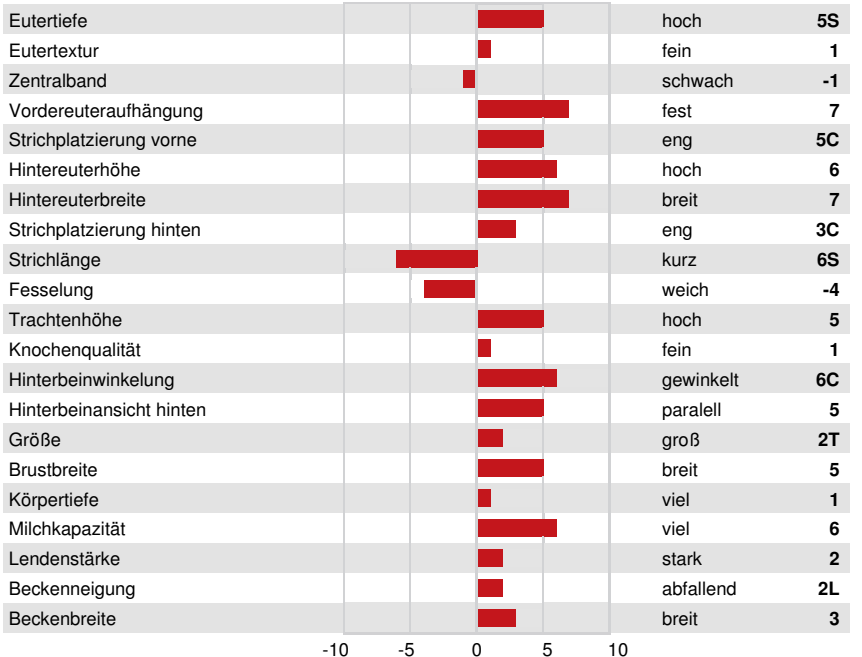

AURORA LETCHWORTH
AOT DELUXE HI-LIGHTED VG-85-2YR-USA
C-HAVEN POSITIVE DELUXE
AOT BIGGELO HASKEL2 VG-87-3YR-USA
S-S-I DELROY BIGGELO
AOT JARED HASKEL VG-85-2YR-USA

GPA LPI +3779 PRO$ 2678

DPF RDF BLF CNF BYF MWF CVF HH1F HH2F HH3F HH4F HH5F HH6F HCDF HMWF

Reg. #: HO840M3253835505 aAa: 243156 DMS: 561,126
Geboren: 12/06/2022 Kappa - Casein: AB Beta - Casein: A2A2

LEISTUNG				GPA 24* APR	
G Betriebe		G Töchter		79% S	
Milch kg	Fett kg	Fett %	Eiweiß kg	Eiweiß %	
703	107	+0.66	62	+0.31	
Futtereffizienz	KE	Methan Effizienz			
94	95	108			

GESUNDHEIT UND FRUCHTBARKEIT			Immunity	103
Nutzungsdauer	108	Kälber Immunity	97	
Somatische Zellzahlen	106	Geburtsverlauf	101	
Töchter-Fruchtbarkeit	105	Geburtsverlauf Töchter	109	
BCS	98	Melkbarkeit	101	
Mastitis Resistenz	107	Melkverhalten	100	
Persistenz	101	Metabolische Krankheitsresistenz	104	

CONFORMATION			GPA 24* APR	
G Betriebe		G Töchter		75% S
Conformation	9	Milchadel & Kraft	7	
Euter	5	Becken	5	
Fundament	7			

AOT DELUXE HI-LIGHTED
DAM