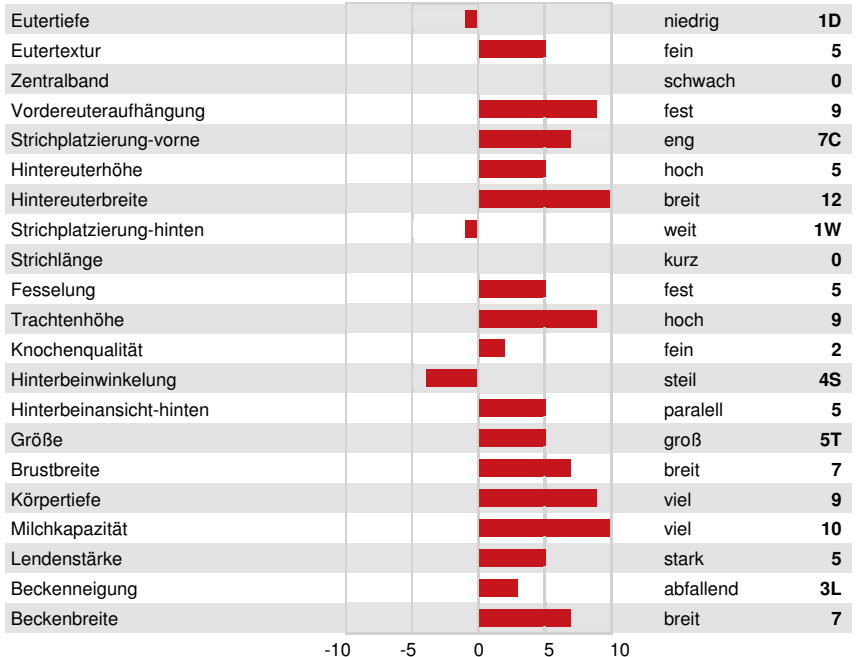

MELARRY FUEL
JACOBS LAMBDA BRIAR VG-87-2YR-CAN
FARNEAR DELTA-LAMBDA
JACOBS UNIX BRILLANT VG-86-2YR-CAN
CROTEAU LESPERRON UNIX
JACOBS GOLDWYN BRITANY EX-96-2E-CAN 35*

GPA LPI +3247 PRO$ 1235

DPF RDF BLF CNF BYF MWF CVF HH1F HH2F HH3F HH4F HH5F HH6F HCDF HMWF

Reg. #: HOCANM120983046 aAa: 342516 DMS:
Geboren: 09/01/2022 Kappa----Kasein: AB Beta----Casein: A1A1

LEISTUNG				GPA 24* APR	
G Betriebe		G Töchter		84% S	
Milch kg	Fett kg	Fett %	Eiweiß kg	Eiweiß %	
874	51	+0.13	32	+0.01	
Futtermilch	KE	Methan-Effizienz			
101	91	101			

GESUNDHEIT-UND-FRUCHTBARKEIT			Immunity 98	
Nutzungsdauer	100	Kälber-Immunity	109	
Somatische-Zellzahlen	99	Geburtsverlauf	97	
Töchter-Fruchtbarkeit	96	Geburtsverlauf-Töchter	99	
BCS	99	Melkbarkeit	102	
Mastitis-Resistenz	98	Melkverhalten	99	
Persistenz	96	Metabolische-Krankheitsresistenz	98	

CONFORMATION			GPA 24* APR		
G Betriebe		G Töchter		81% S	
Conformation	13	Milchadel-&-Kraft	13		
Euter	9	Becken	7		
Fundament	9				

JACOBS-LAMBDA-BRIAR-DAM