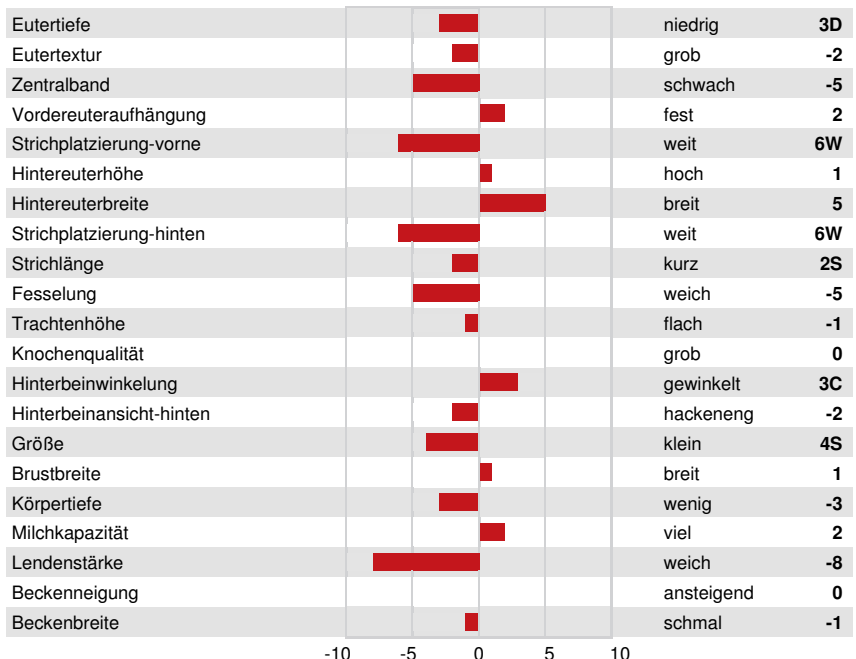

WELCOME-TEL TAOS HAYK
PINE-TREE 8418 DELU 9104
C-HAVEN POSITIVE DELUXE
PINE-TREE 7593 PURS 8418 GP-84-2YR-USA
PINE-TREE-I PURSUIT
PINE-TREE ERA ACHIE 7593 GP-82-3YR-USA

GPA LPI +3527 PRO$ 2784

DPF RDF BLF CNF BYF MWF CVF HH1F HH2F HH3F HH4F HH5F HH6F HCDF HMWF

Reg. #: HOCANM14259819 aAa: 516342 DMS: 234,345
Geboren: 02/02/2023 Kappa----Kasein: AB Beta----Casein: A2A2

LEISTUNG				GPA 24* APR	
G Betriebe		G Töchter		79% S	
Milch kg	Fett kg	Fett %	Eiweiß kg	Eiweiß %	
1233	121	+0.65	75	+0.29	
Futtermilch	KE	Methan-Effizienz			
100	102	110			

GESUNDHEIT-UND-FRUCHTBARKEIT		Immunity 101	
Nutzungsdauer	106	Kälber-Immunity	89
Somatische-Zellzahlen	107	Geburtsverlauf	101
Töchter-Fruchtbarkeit	101	Geburtsverlauf-Töchter	108
BCS	100	Melkbarkeit	100
Mastitis-Resistenz	107	Melkverhalten	102
Persistenz	101	Metabolische-Krankheitsresistenz	101

CONFORMATION		GPA 24* APR	
G Betriebe		G Töchter	
76% S			
Conformation	-1	Milchadel-&-Kraft	-1
Euter	0	Becken	-4
Fundament	-1		

SANDY-VALLEY-MORGAN-ERA-FOURTH DAM