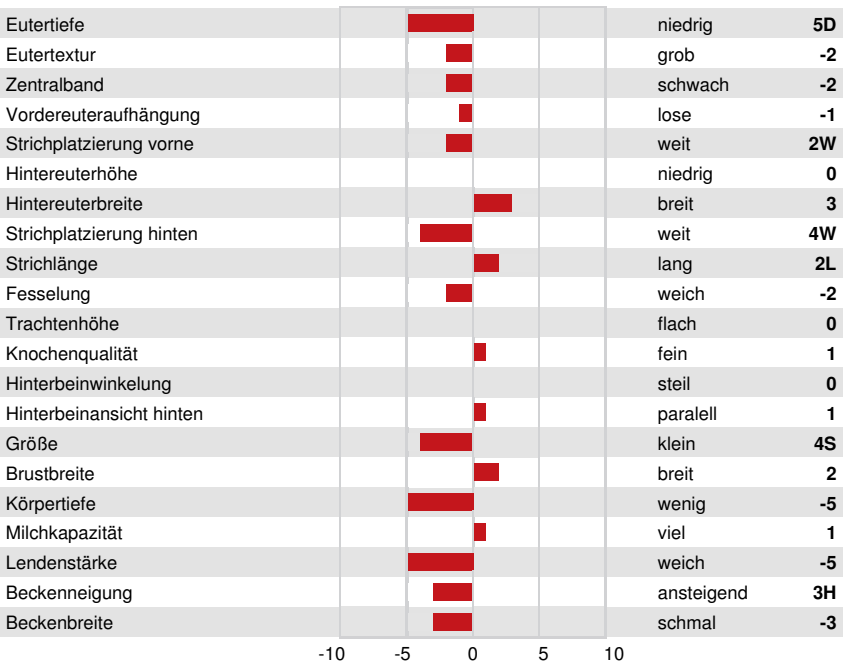

WELCOME-TEL TAOS HAYK
SANDY-VALLEY MONDAY
RMD-DOTTERER SSI GAMEDAY
SANDY-VALLEY EVERYMOMENT
BOMAZ MONTREAL
SANDY-VALLEY EVERYREASON VG-88-5YR-USA

GPA LPI +3748 PRO$ 2983

DPF RDF BLF BYF MWF CVF HH1F HH2F HH3F HH4F HH5F HH6F HCDF HMWF

Reg. #: HO840M3257573517 aAa: 432561 DMS:
Geboren: 12/27/2022 Kappa - Casein: BE Beta - Casein: A1A1

LEISTUNG				GPA 24*APR	
G Betriebe		G Töchter		79% S	
Milch kg	Fett kg	Fett %	Eiweiß kg	Eiweiß %	
1011	138	+0.84	79	+0.37	
Futtermilch	KE	Methan Effizienz			
106	101	112			

GESUNDHEIT UND FRUCHTBARKEIT			Immunity	106
Nutzungsdauer	106	Kälber Immunity	109	
Somatische Zellzahlen	107	Geburtsverlauf	101	
Töchter-Fruchtbarkeit	101	Geburtsverlauf Töchter	102	
BCS	102	Melkbarkeit	99	
Mastitis Resistenz	108	Melkverhalten	101	
Persistenz	105	Metabolische Krankheitsresistenz	105	

CONFORMATION			GPA 24*APR		
G Betriebe		G Töchter		75% S	
Conformation	-1	Milchadel & Kraft	-1		
Euter	0	Becken	-4		
Fundament	2				

SANDY-VALLEY EVERYREASON
THIRD DAM