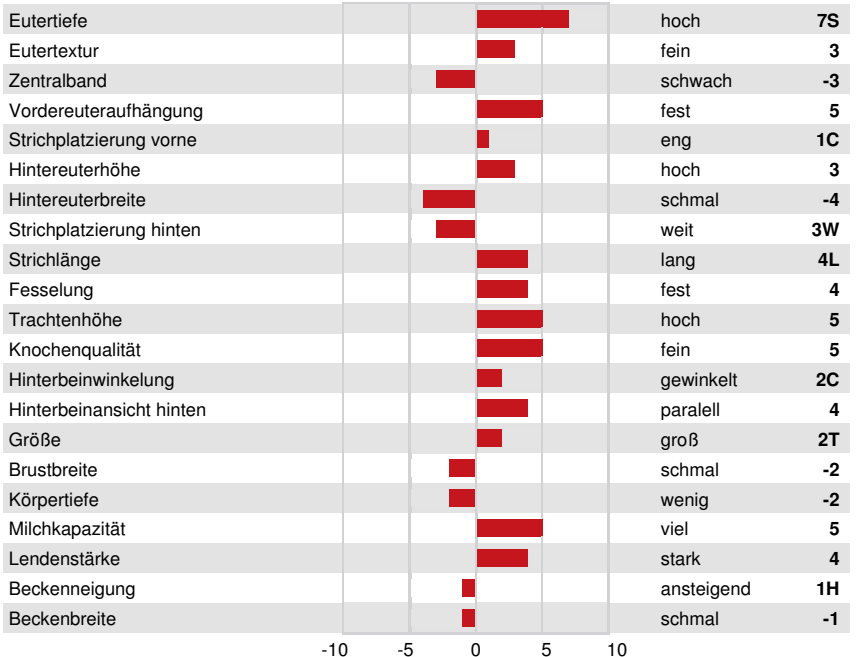

STANTONS REMOVER PP
PROGENESIS MONTB ENERGIZER P GP-83-2YR-CAN
PROGENESIS MONTBLANC
SCENERY-VIEW SIMPLI EVE-RED VG-85-3YR-CAN
HOLYLAND SIMPLICITY-P-RC
SCENERY-VIEW CRYSTAL VG-88-3YR-USA

GPA LPI +3357 PRO$ 2040

DPF RDF BLF CNF BYF POS MWF CVF HH1F HH2F HH3F HH4F HH5F HH6F HCDF HMWF

Reg. #: HOCANM14259660 aAa: 234165 DMS:
Geboren: 11/22/2022 Kappa - Kasein: AB Beta - Casein: A1A2

LEISTUNG				GPA 24* APR	
G Betriebe		G Töchter		81% S	
Milch kg	Fett kg	Fett %	Eiweiß kg	Eiweiß %	
1012	104	+0.54	46	+0.08	
Futtermilch	KE	Methan Effizienz			
98	102	99			

GESUNDHEIT UND FRUCHTBARKEIT			Immunity 99	
Nutzungsdauer	103	Kälber Immunity	95	
Somatische Zellzahlen	99	Geburtsverlauf	104	
Töchter-Fruchtbarkeit	97	Geburtsverlauf Töchter	105	
BCS	96	Melkbarkeit	106	
Mastitis Resistenz	99	Melkverhalten	103	
Persistenz	101	Metabolische Krankheitsresistenz	99	

CONFORMATION			GPA 24* APR		
G Betriebe		G Töchter		77% S	
Conformation	6	Milchadel & Kraft	3		
Euter	5	Becken	1		
Fundament	6				

PROGENESIS MONTB ENERGIZER P
DAM