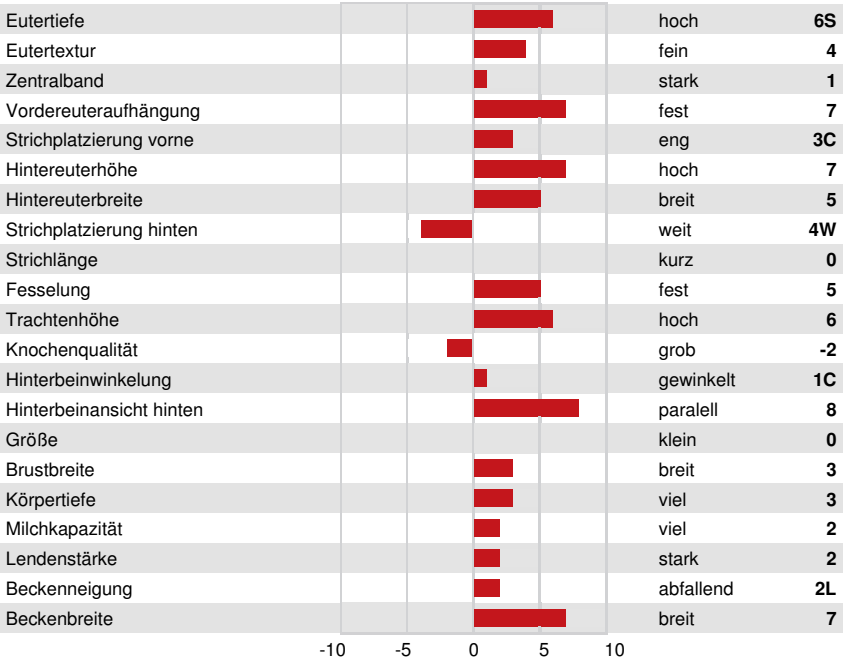

3STAR OH RANGER RED
VOGUE LOYOLA MACY RED-PP EX-94-5YR-CAN
ZIMMERVIEW WONKA LOYOLA-P *RC
CALBRETT KINGBOY MIRANDA P EX-93-5YR-CAN 8*
MORNINGVIEW MCC KINGBOY
SNOWBIZ LADD P MARSHMELLOW VG-87-4YR-CAN 10*

GPA LPI +3327 PRO$ 1596

DPF BLF CNF BYF MWF CVF HH1F HH2F HH3F HH4F HH5F HH6F HCDF HMWF

Reg. #: HOCANM14331829 aAa: 342516 DMS:
Geboren: 07/30/2022 Kappa - Kasein: AB Beta - Casein: A2A2

LEISTUNG				GPA 24* APR	
G Betriebe	G Töchter	80% S			
Milch kg	Fett kg	Fett %	Eiweiß kg	Eiweiß %	
345	52	+0.34	31	+0.15	
Futtermilch	KE	Methan Effizienz			
104	95	105			

GESUNDHEIT UND FRUCHTBARKEIT		Immunity	101
Nutzungsdauer	106	Kälber Immunity	104
Somatische Zellzahlen	105	Geburtsverlauf	99
Töchter-Fruchtbarkeit	93	Geburtsverlauf Töchter	100
BCS	102	Melkbarkeit	102
Mastitis Resistenz	105	Melkverhalten	102
Persistenz	99	Metabolische Krankheitsresistenz	102

CONFORMATION		GPA 24* APR
G Betriebe	G Töchter	77% S
Conformation	11	Milchadel & Kraft
Euter	9	Becken
Fundament	9	

CALBRETT KINGBOY MIRANDA P
GRANDDAM