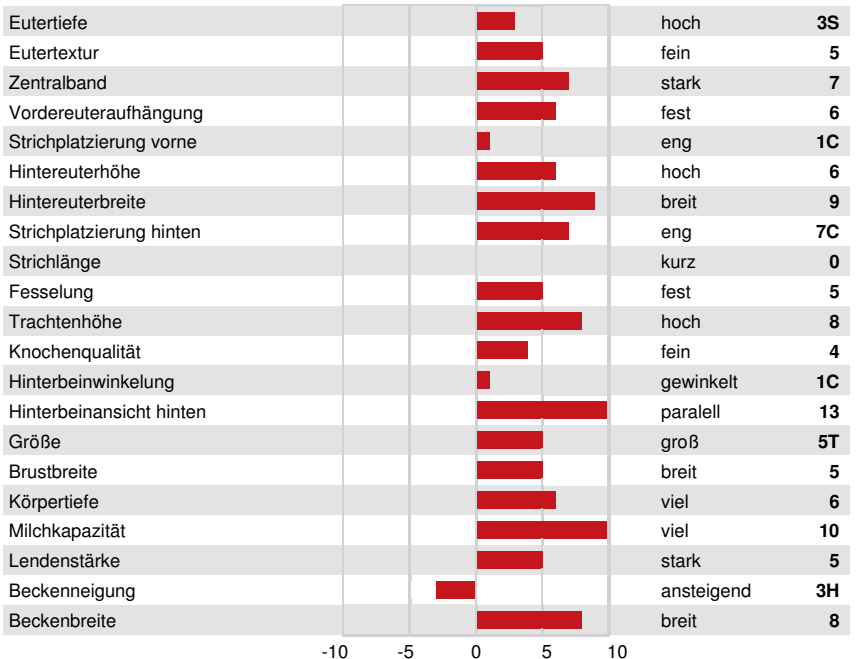

SIEMERS RENGD PERFECT
TERRA-LINDA DOC 794 EX-90-4YR-USA
WOODCREST KING DOC
TRIFECTA K CONNIE VG-85-2YR-USA
SANDY-VALLEY CRACKSHOT
TRIPLECROWN KINGBOY 6 VG-86-3YR-USA

GPA LPI +3337 PRO$ 1596

DPF MFF RDF BLF BYF MWF CVF HH1F HH2F HH3F HH4F HH5F HH6F HCDF HMWF

Reg. #: HO840M3249796161 aAa: 324156 DMS: 246,234
Geboren: 07/21/2022 Kappa - Casein: BB Beta - Casein: A2A2

LEISTUNG				GPA 24* APR	
G Betriebe		G Töchter		83% S	
Milch kg	Fett kg	Fett %	Eiweiß kg	Eiweiß %	
1018	60	+0.15	43	+0.06	
Futtereffizienz	KE	Methan Effizienz			
99	93	101			

GESUNDHEIT UND FRUCHTBARKEIT		Immunity 100	
Nutzungsdauer	101	Kälber Immunity	106
Somatische Zellzahlen	100	Geburtsverlauf	98
Töchter-Fruchtbarkeit	96	Geburtsverlauf Töchter	104
BCS	97	Melkbarkeit	101
Mastitis Resistenz	99	Melkverhalten	99
Persistenz	96	Metabolische Krankheitsresistenz	100

CONFORMATION		GPA 24* APR	
G Betriebe		G Töchter	
79% S			
Conformation	13	Milchadel & Kraft	11
Euter	8	Becken	5
Fundament	14		

TERRA-LINDA DOC 794
DAM