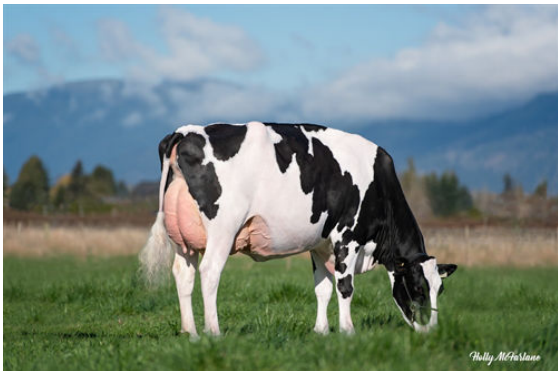

MYSTIQUE LAMBDA ANIS
DAM