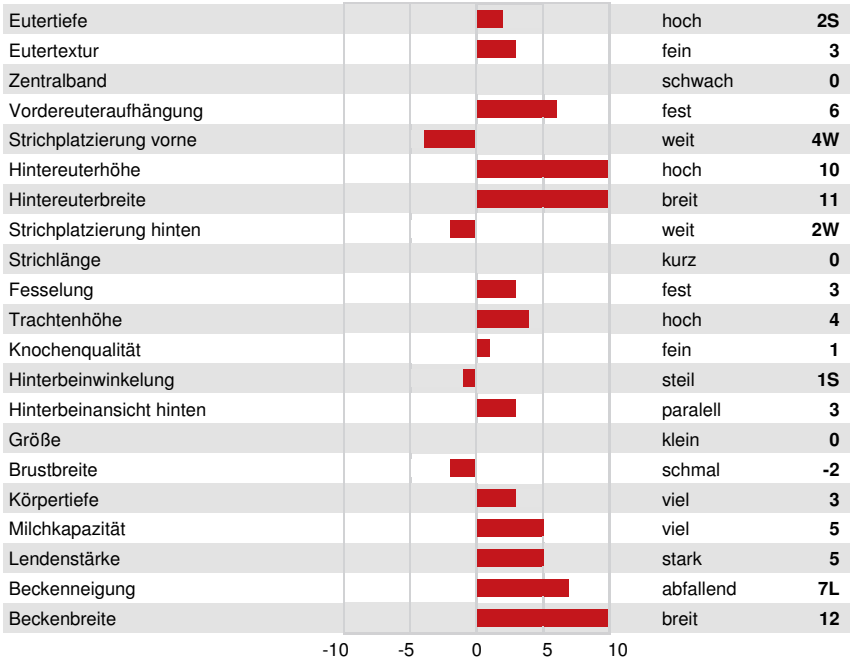

VOGUE A2P2-PP
VOGUE LOYOLA MELINDA PP EX-90-5YR-CAN
ZIMMERVIEW WONKA LOYOLA-P *RC
CALBRETT KINGBOY MIRANDA P EX-93-5YR-CAN 8*
MORNINGVIEW MCC KINGBOY
SNOWBIZ LADD P MARSHMELLOW VG-87-4YR-CAN 10*

GPA LPI +3018 PRO$ 993

DPF RDF BLF CNF BYF POS MWF CVF HH1F HH2F HH3F HH4F HH5F HH6F HCDF HMWF

Reg. #: HOCANM14183713 aAa: 234156 DMS:
Geboren: 10/28/2021 Kappa - Kasein: AA Beta - Casein: A2A2

LEISTUNG				GPA 24* APR	
G Betriebe	G Töchter	85% S			
Milch kg	Fett kg	Fett %	Eiweiß kg	Eiweiß %	
36	56	+0.48	22	+0.17	
Futtermilch	KE	Methan Effizienz			
98	103	104			

GESUNDHEIT UND FRUCHTBARKEIT			Immunity 96	
Nutzungsdauer	98	Kälber Immunity	103	
Somatische Zellzahlen	100	Geburtsverlauf	101	
Töchter-Fruchtbarkeit	92	Geburtsverlauf Töchter	101	
BCS	98	Melkbarkeit	101	
Mastitis Resistenz	99	Melkverhalten	100	
Persistenz	102	Metabolische Krankheitsresistenz	102	

CONFORMATION			GPA 24* APR	
G Betriebe	G Töchter	82% S		
Conformation	10	Milchadel & Kraft	4	
Euter	9	Becken	10	
Fundament	6			

CALBRETT KINGBOY MIRANDA P
GRANDDAM