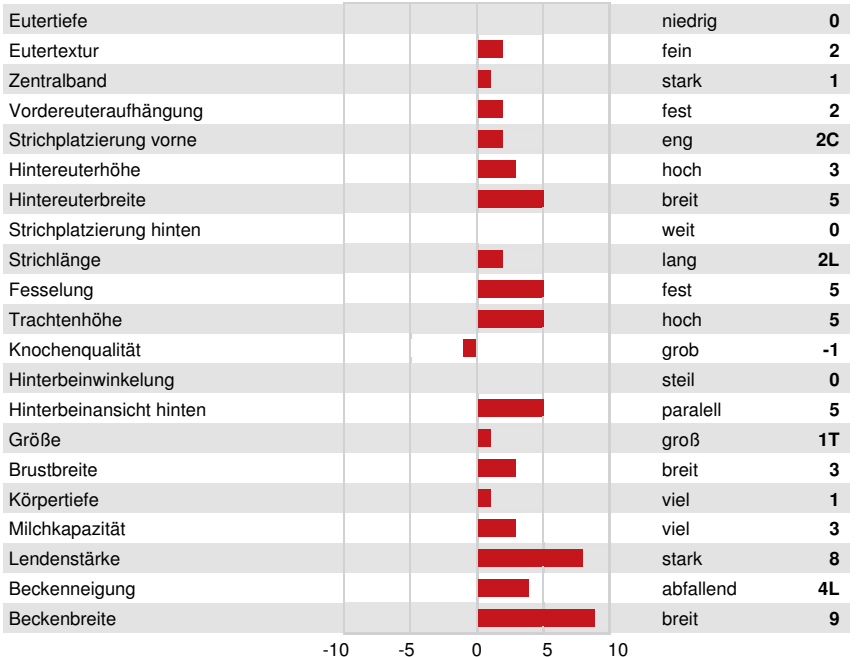

3STAR OH RANGER RED
COMESTAR LAMAGIC IMPRESSION EX-93-4YR-CAN 1*
MONUMENT IMPRESSION
COMESTAR LAMADONA DOORMAN EX-94-2E-CAN 24*
VAL-BISSON DOORMAN
COMESTAR LAUTAMAI MAN O MAN VG-87-2YR-CAN 19*

GPA LPI +3397 PRO$ 1731

DPF RDC BLF CNF BYF MWF CVF HH1F HH2F HH3F HH4F HH5F HH6F HCDF HMWF

Reg. #: HOCANM120922902 aAa: 342516 DMS:
Geboren: 03/15/2022 Kappa - Casein: BB Beta - Casein: A2A2

LEISTUNG				GPA 24* APR	
G Betriebe	G Töchter	80% S			
Milch kg	Fett kg	Fett %	Eiweiß kg	Eiweiß %	
330	68	+0.48	48	+0.30	
Futtermilch	KE	Methan Effizienz			
100	95	107			

GESUNDHEIT UND FRUCHTBARKEIT		Immunity	108
Nutzungsdauer	106	Kälber Immunity	107
Somatische Zellzahlen	106	Geburtsverlauf	99
Töchter-Fruchtbarkeit	96	Geburtsverlauf Töchter	102
BCS	100	Melkbarkeit	96
Mastitis Resistenz	108	Melkverhalten	99
Persistenz	106	Metabolische Krankheitsresistenz	105

CONFORMATION		GPA 24* APR
G Betriebe	G Töchter	76% S
Conformation	8	Milchadel & Kraft
Euter	4	Becken
Fundament	8	

COMESTAR LAMAGIC IMPRESSION
DAM