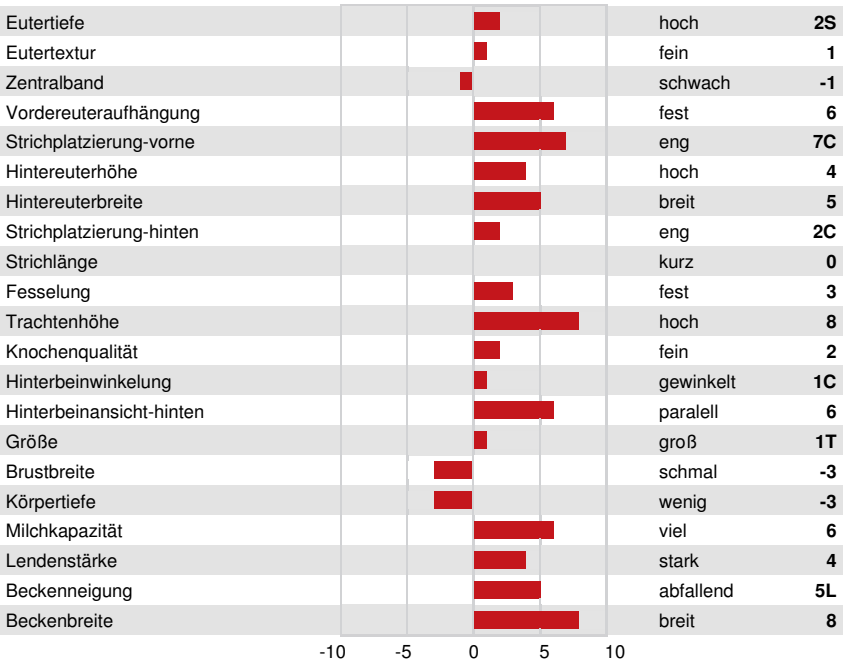

3STAR OH RANGER RED
SIEMERS LMDA PARIS 27856 EX-91-4YR-USA GMD DOM
FARNEAR DELTA-LAMBDA
SIEMERS DENVER PARIS EX-91-4YR-USA GMD DOM
MR MOGUL DENVER 1426
QUALITY TANGO PARIS VG-86-2YR-USA

GPA LPI +3650 PRO$ 2660

DPF RDC BLF CNF BYF MWF CVF HH1F HH2F HH3F HH4F HH5F HH6F HCDF HMWF

Reg. #: HO840M3243347747 aAa: 243165 DMS: 135,123
Geboren: 12/18/2021 Kappa----Kasein: BB Beta----Casein: A1A2

LEISTUNG				GPA 24* APR	
G Betriebe	G Töchter	81% S			
Milch kg	Fett kg	Fett %	Eiweiß kg	Eiweiß %	
1121	64	+0.15	48	+0.08	
Futtermilch	KE	Methan-Effizienz			
108	99	108			

GESUNDHEIT-UND-FRUCHTBARKEIT		Immunity	111
Nutzungsdauer	113	Kälber-Immunity	109
Somatische-Zellzahlen	107	Geburtsverlauf	103
Töchter-Fruchtbarkeit	104	Geburtsverlauf-Töchter	108
BCS	96	Melkbarkeit	101
Mastitis-Resistenz	105	Melkverhalten	103
Persistenz-	100	Metabolische-Krankheitsresistenz	101

CONFORMATION		G Betriebe	G Töchter	78% S	GPA 24* APR
Conformation	8			Milchadel-&-Kraft	2
Euter	6			Becken	7
Fundament	8				

SIEMERS-LMDA-PARIS-27856-DAM