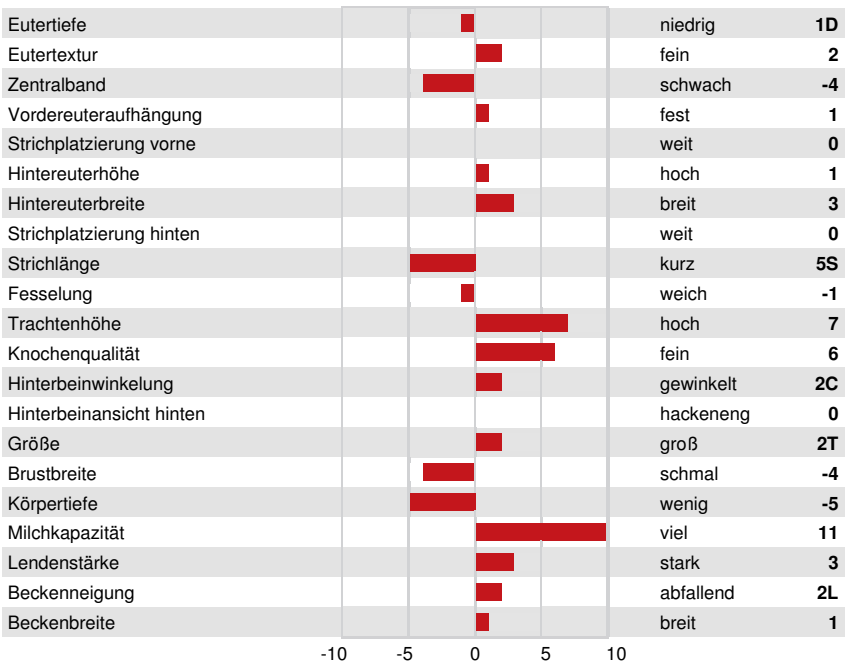

COOKIECUTTER HOLYSMOKES
PEAK ZAZZLE DINAMILK
PEAK ZAZZLE
ELM-J DINALEE
MR RUBICON DYNASTY
C-HAVEN JOSUPER 2678 VG-87-4YR-USA

GPA LPI +3737 PRO$ 2890

DPF RDF BLF CNF BYF MWF CVF HH1F HH2F HH3F HH4F HH5F HH6F HCDF HMWF

Reg. #: HOCANM14259264 aAa: 234165 DMS: 123,135
Geboren: 05/10/2022 Kappa - Kasein: AB Beta - Casein: A1A2

LEISTUNG				GPA 24*APR	
G Betriebe	G Töchter	80% S			
Milch kg	Fett kg	Fett %	Eiweiß kg	Eiweiß %	
1460	145	+0.74	90	+0.31	
Futtermittel	KE	Methan Effizienz			
96	102	103			

GESUNDHEIT UND FRUCHTBARKEIT		Immunity	107
Nutzungsdauer	105	Kälber Immunity	103
Somatische Zellzahlen	106	Geburtsverlauf	101
Töchter-Fruchtbarkeit	98	Geburtsverlauf Töchter	109
BCS	94	Melkbarkeit	96
Mastitis Resistenz	108	Melkverhalten	95
Persistenz	101	Metabolische Krankheitsresistenz	103

CONFORMATION		GPA 24*APR
G Betriebe	G Töchter	76% S
Conformation	2	Milchadel & Kraft
Euter	-1	Becken
Fundament	5	

LADYS-MANOR S DAHLIA
FIFTH DAM