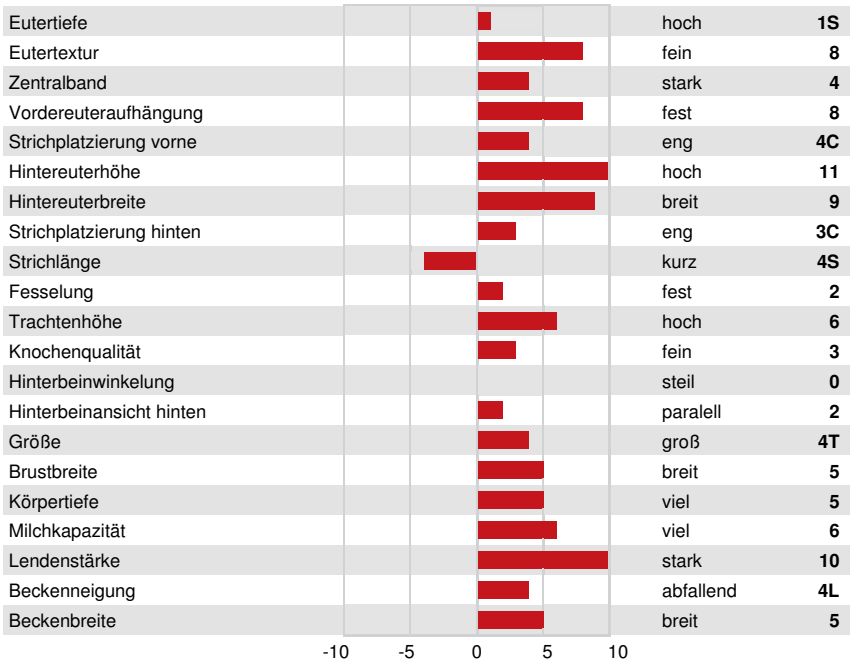

MYSTIQUE AVENGER
PROGENESIS HIGHJUMP LEADER VG-87-3YR-CAN
AOT HIGHJUMP
PEAK ROBERT LAINEY GP-80-2YR-CAN
SCHOENE-KUH ROBERT
BOMAZ OUTSIDERS 7727

GPA LPI +3664 PRO$ 2208

DPF RDF BLF CNF BYF MWF CVF HH1F HH2F HH3F HH4F HH5F HH6F HCDF HMWF

Reg. #: HOCANM14259259 aAa: 324165 DMS:
Geboren: 05/09/2022 Kappa - Kasein: AB Beta - Casein: A1A2

LEISTUNG			GPA 24* APR	
G Betriebe	G Töchter	83% S		
Milch kg	Fett kg	Fett %	Eiweiß kg	Eiweiß %
879	89	+0.46	48	+0.15
Futtermilch	KE	Methan Effizienz		
106	92	93		

GESUNDHEIT UND FRUCHTBARKEIT		Immunity 102
Nutzungsdauer	102	Kälber Immunity 102
Somatische Zellzahlen	106	Geburtsverlauf 98
Töchter-Fruchtbarkeit	98	Geburtsverlauf Töchter 100
BCS	101	Melkbarkeit 100
Mastitis Resistenz	105	Melkverhalten 98
Persistenz	106	Metabolische Krankheitsresistenz 103

CONFORMATION		GPA 24* APR
G Betriebe	G Töchter	79% S
Conformation	13	Milchadel & Kraft 10
Euter	9	Becken 9
Fundament	7	

PROGENESIS HIGHJUMP LEADER
DAM